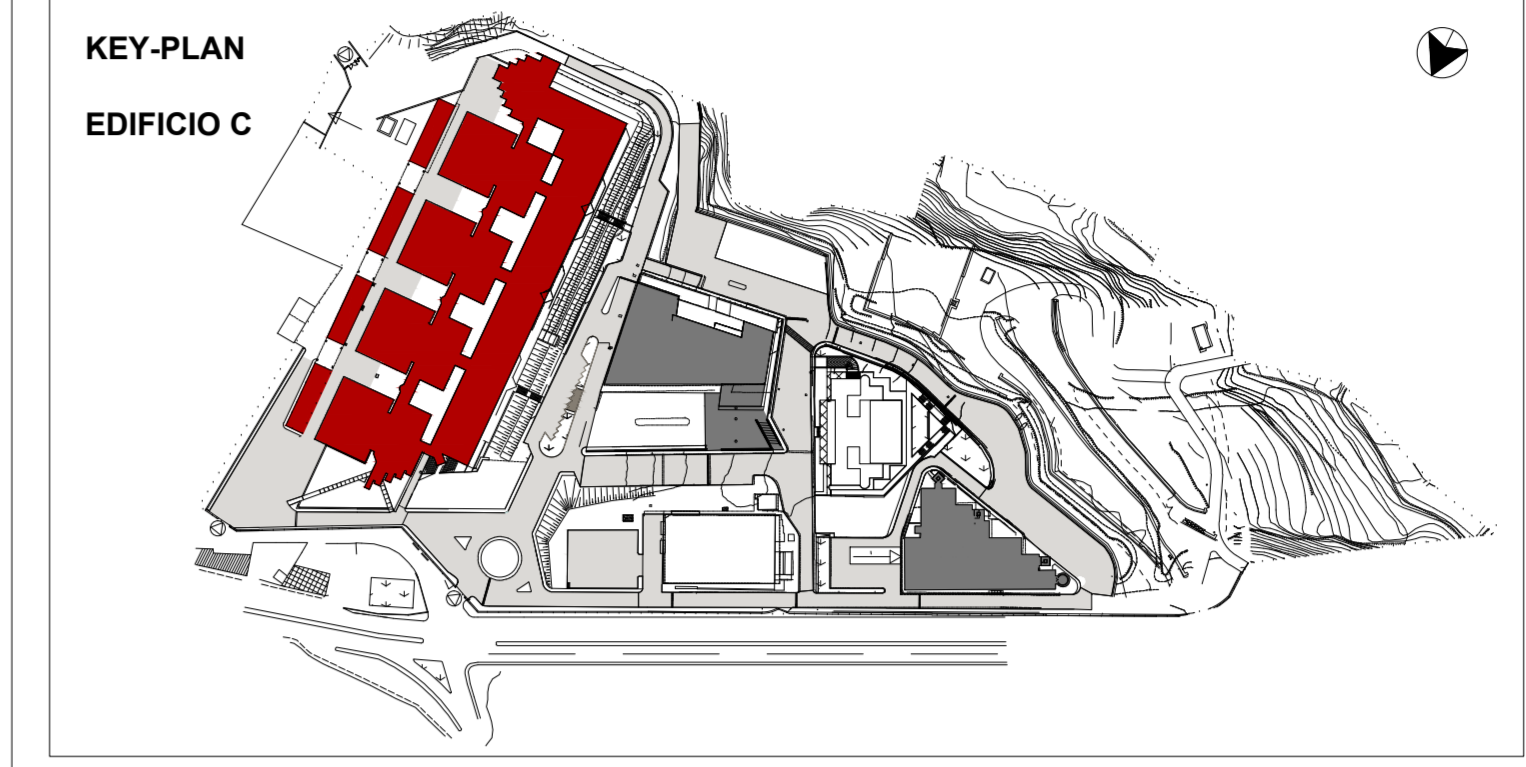

UNIVERSITA' DEGLI STUDI DI MESSINA
UNITA' SPECIALE DEI SERVIZI TECNICI

LAVORI DI RISTRUTTURAZIONE DEGLI EDIFICI DELLA FACOLTA' DI SCIENZE MM.FF.NN. IN CONTRADA PAPARDO

PROGETTO ESECUTIVO

DISCIPLINA: PROGETTO ARREDI TECNICI
ELABORATO: EDIFICIO A
Funzionale
Pianta LAB A3_A2a3-12-13-14-15-16-17-19-20
+21-22-24-25-26-27-28
TAVOLA: PRS1EAT_P3A002740

COD. PROGETTO: E
TAVOLA FILE: PRS1EAT_P3A002740 - Pianta LAB A3_A2a3-12-13-14-15-16-17-19-20 +21-22-24-25-26-27-28.pdf
SCALA: 1:50
DATA: 11/08/2018

PROGETTISTI:
Architettura/DESIGN
Ing. Sara Corallo

ASSOCIAZIONE TEMPORANEA D'IMPRESSE:
CONSTRUTTORIA S.R.L.
La marotta
LEIPOLY COSTRUZIONI S.R.L.
Ing. Riccardo Duronio

IL RESPONSABILE UNICO DEL PROCEDIMENTO:
Ing. Flaviano Ossi