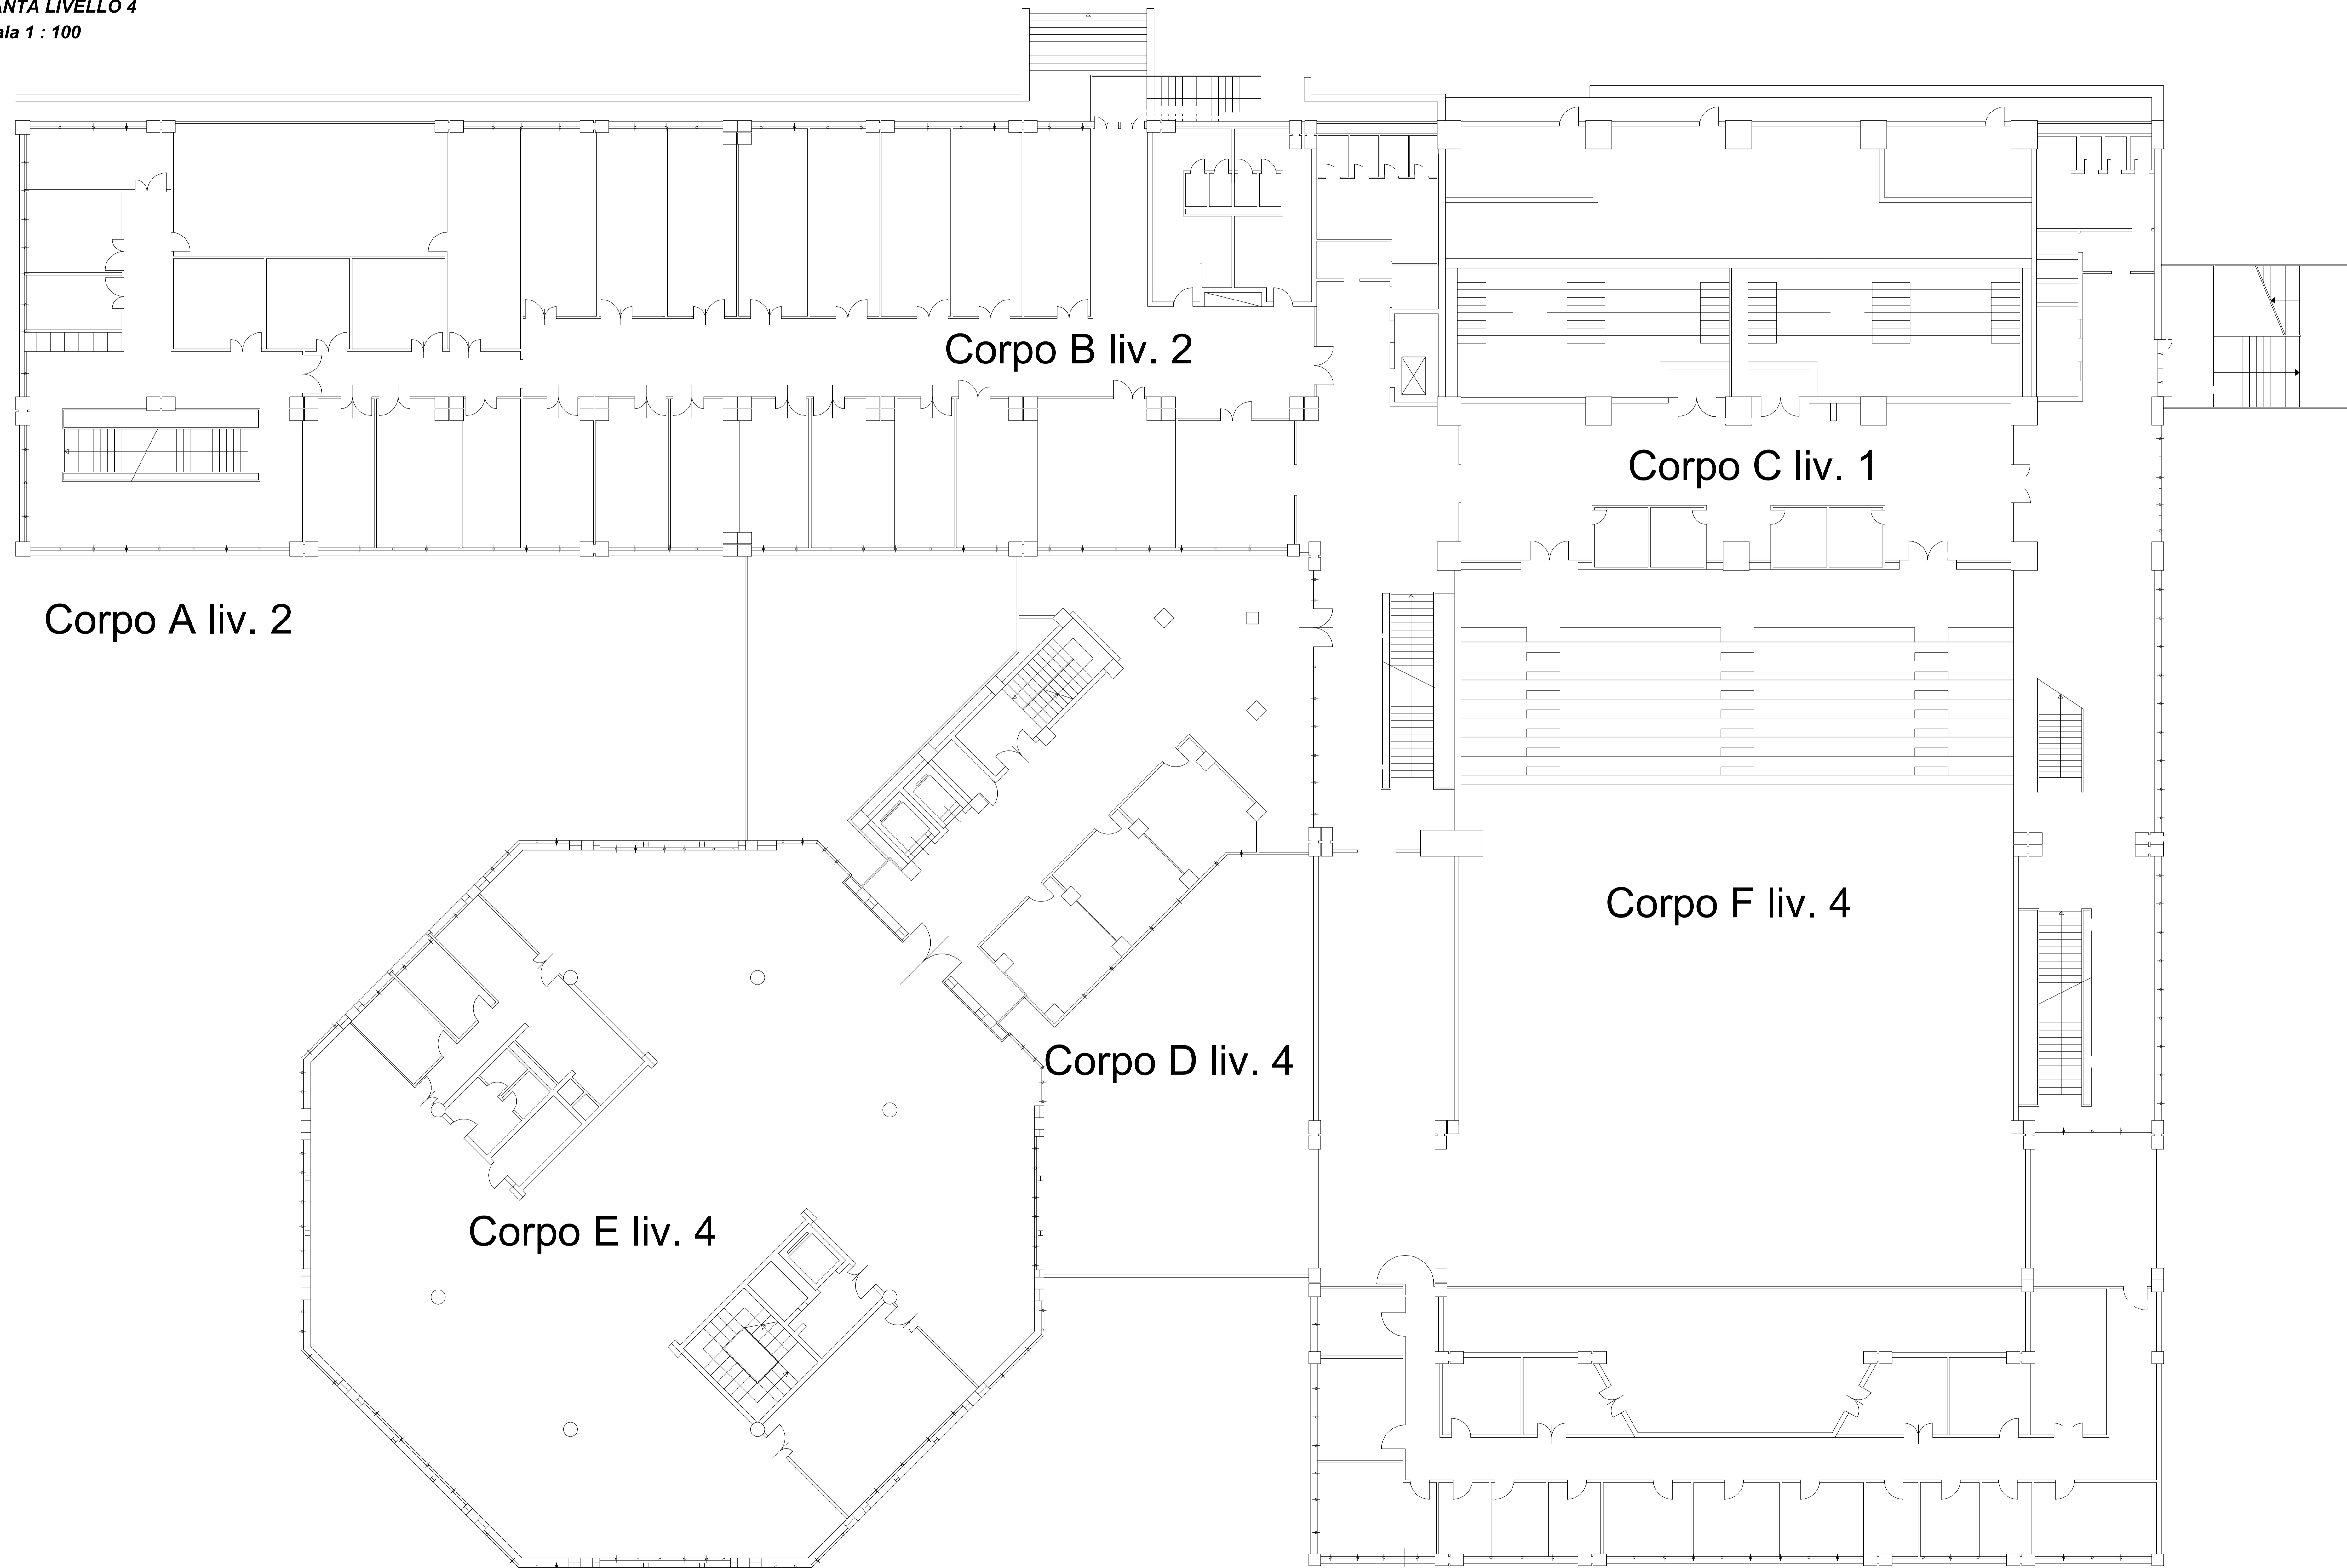

PIANTA LIVELLO 4  
Scala 1 : 100

Livello 4 quota 15,80		
Ambiente	n° corpi illumin.	tubi fluorescenti
Dipartimenti	1	1 x 18W
	2	2 x 18W
	5	1 x 36W
	95	2 x 36W
Ottagono	41	2 x 18W
	172	4 x 18W

UNIVERSITÀ DEGLI STUDI DI MESSINA

NOTA: In controllo della misura e a carico della ditta esecutrice. Eventuali modifiche dovranno essere concordate con il progettista.

PD-FL-L4-20