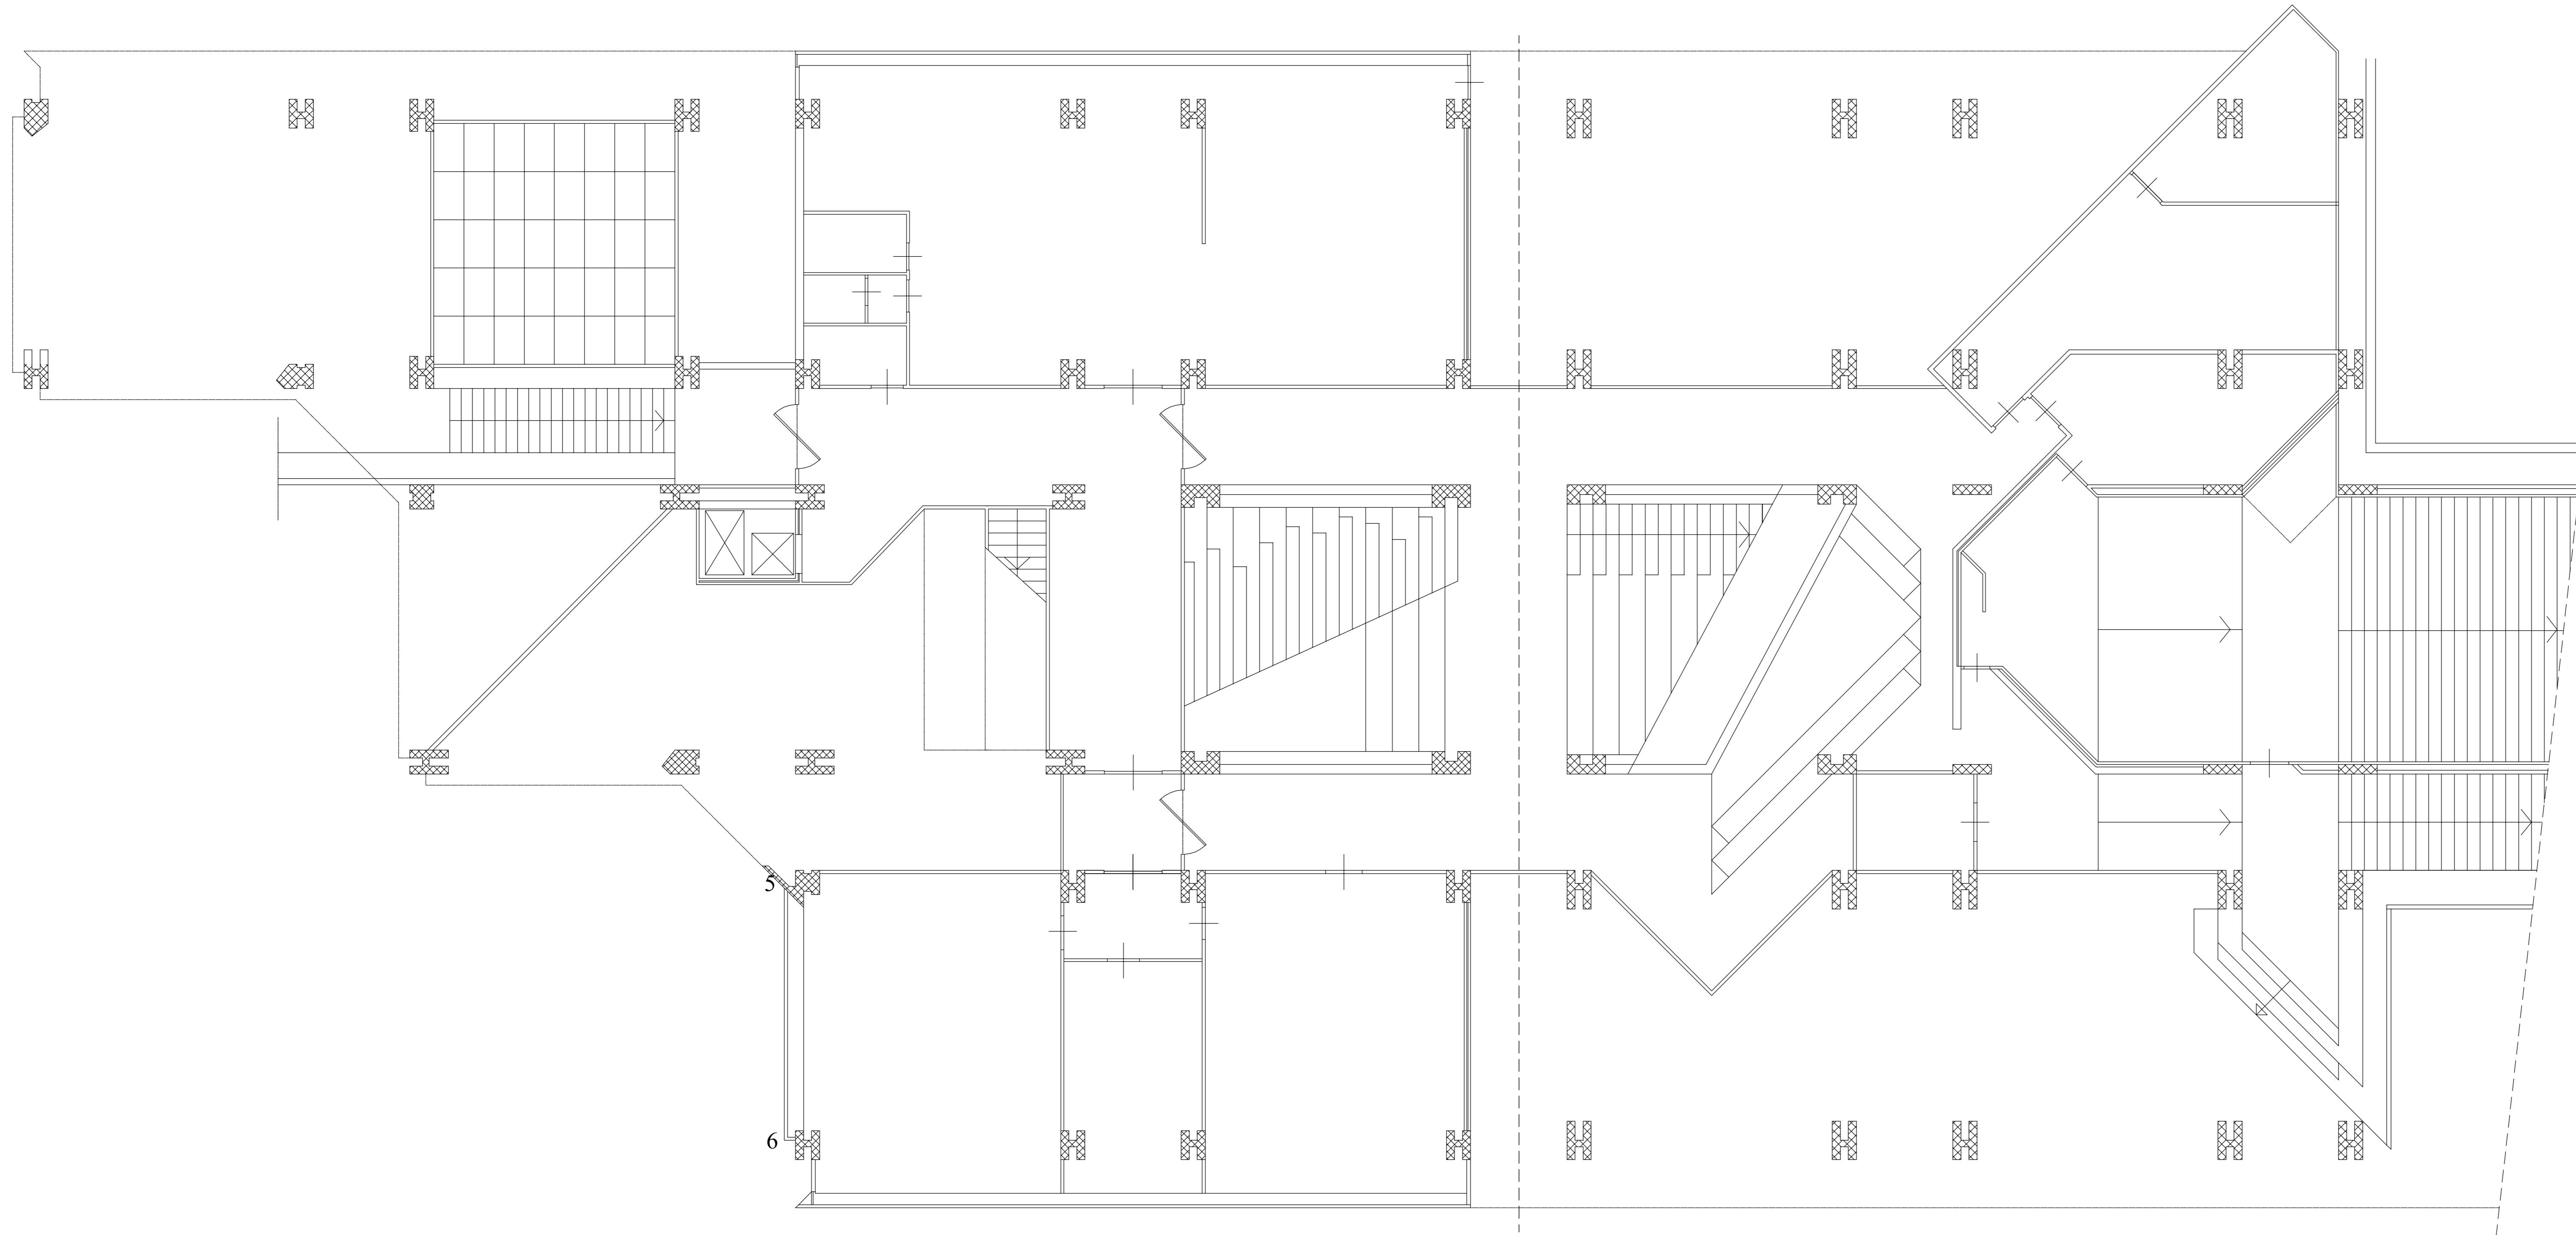

PIANTA LIVELLO 2
Scala 1 : 100

Livello 2 quota 106,70		
Ambiente	n° corpi illumin.	tubi fluorescenti
Laboratori	39	2 x 36W
Uffici ed aule	10	2 x 36W
Scale, androni e corridoi	17	2 x 36W

UNIVERSITÀ DEGLI STUDI DI MESSINA

**EDIFICI UNIVERSITARI
POLI DIDATTICI PAPARDO - ANNUNZIATA**

PROGETTO UNIME-LED

PROGETTAZIONE:
- AREA SERVIZI TECNICI -
arch. Maria Giovanna Leonardi
Ing. Giovanni Lupo
geom. Giuseppe De Leo
geom. Nunzio Chilliè
perito edile Gianluca Barbaro

COLLABORATORI:
- AREA SERVIZI TECNICI -
Ing. Giusi Sofi
geom. Giuseppe Risitano

RESPONSABILE UNICO DEL PROCEDIMENTO: Ing. Francesco OTERI

- PROGETTO DEFINITIVO -

ELABORATO	DATA	NOME	FIRMA
Elaborati grafici			
- FACOLTÀ DI FARMACIA -			
Pianta livello 2			
	REDAITTO		
	VERIFICATO		
	APPROVATO		
	DATA		
	MARZO 2014		
REVISIONE	DATA	AGGIORNAMENTI	SCALA
---	---	---	1: 100
---	---	---	CODICE FILE
---	---	---	Livello 2 quota 106,70.dwg

PD-FF-L2-10