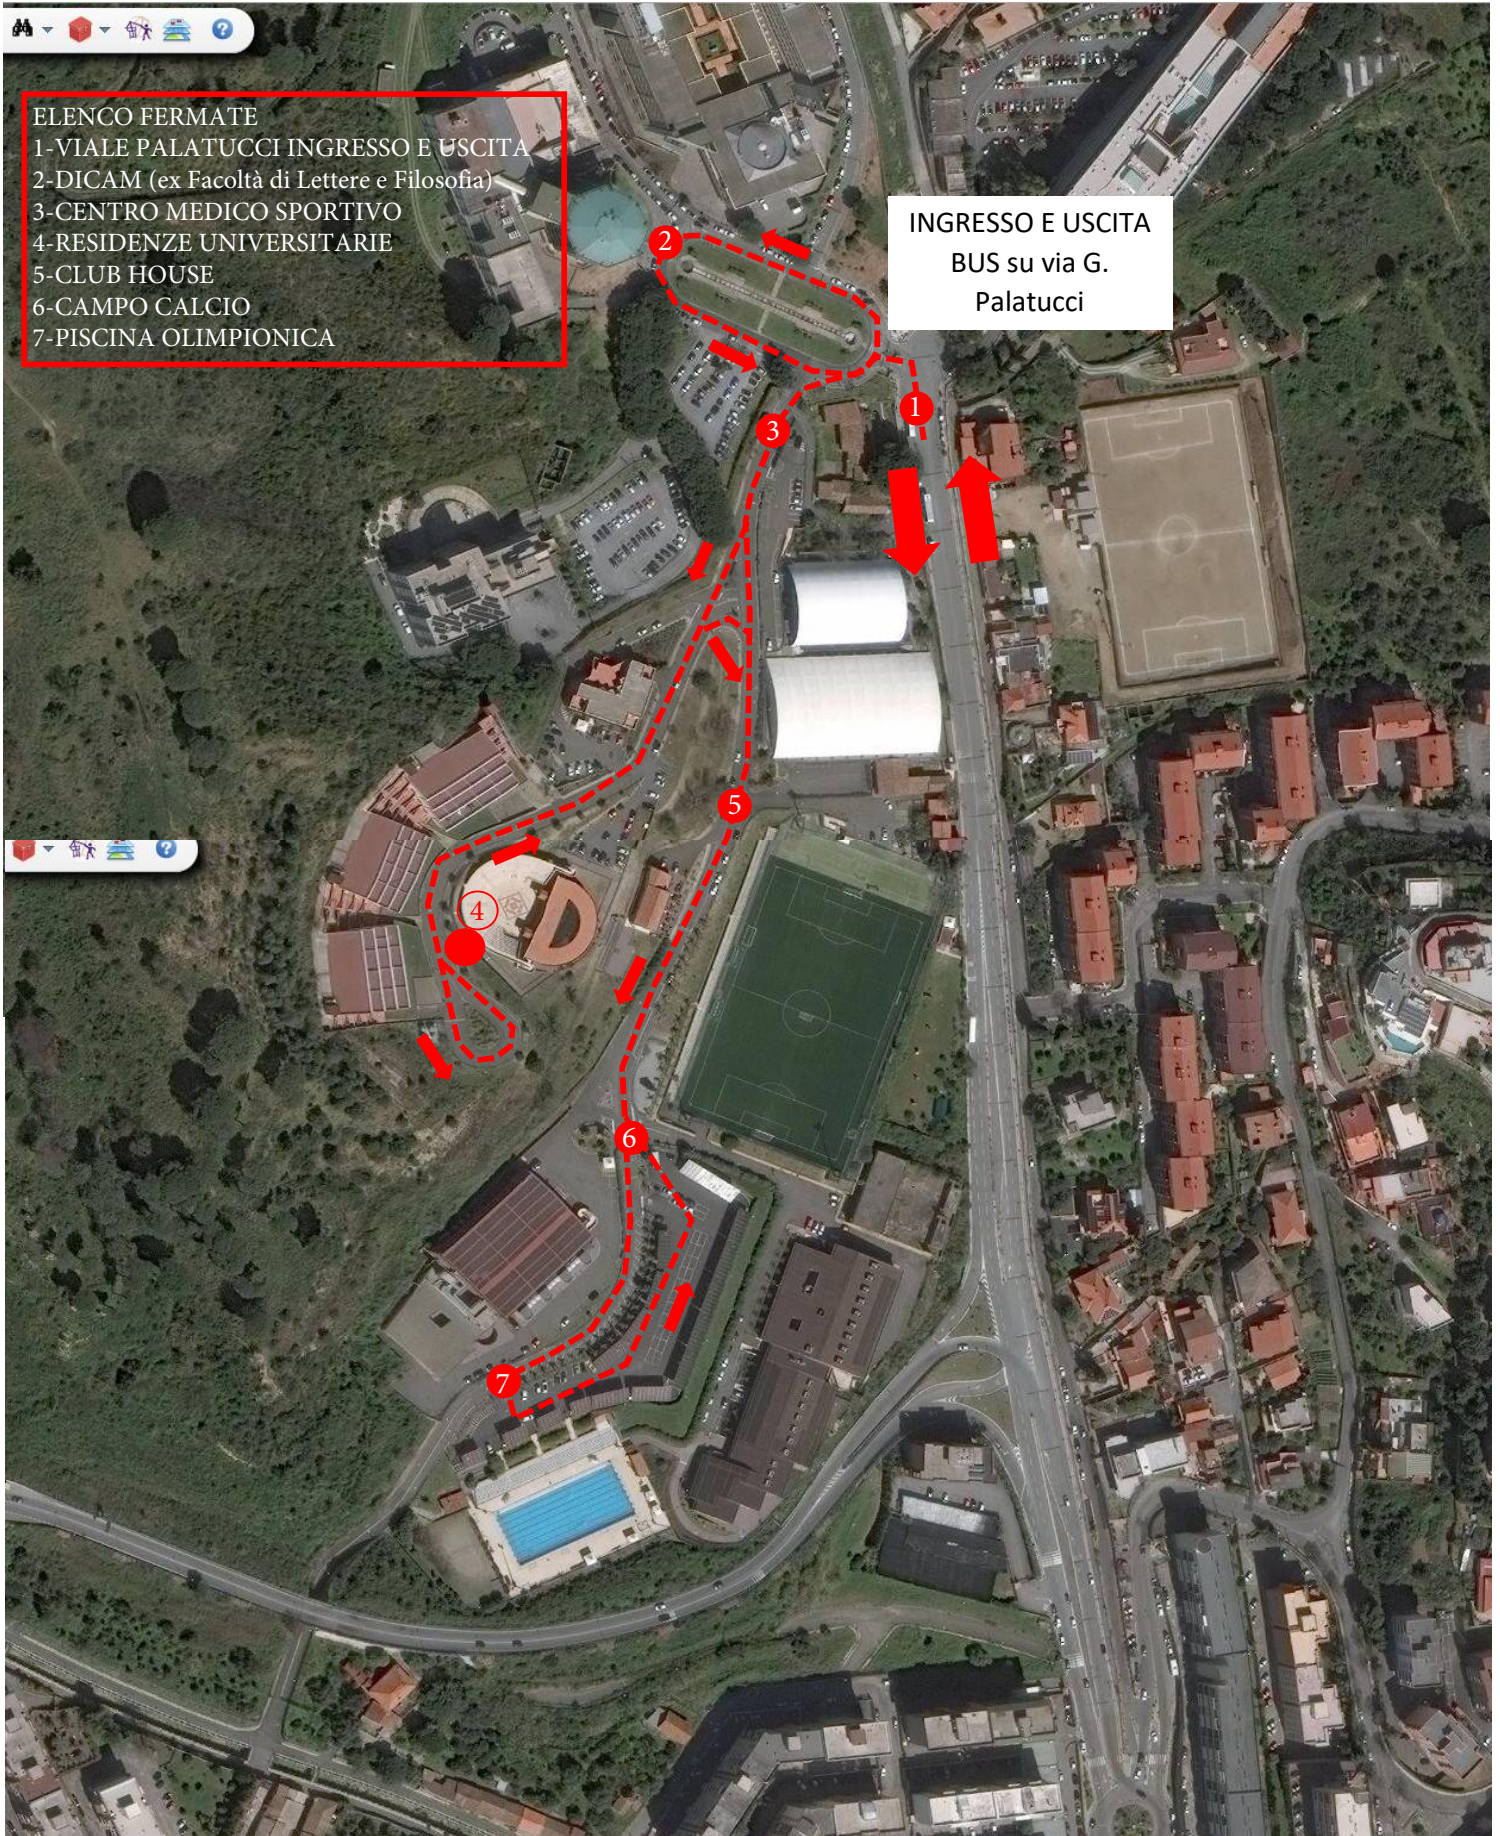

ELENCO FERMATE

- 1- VIALE PALATUCCI INGRESSO E USCITA
- 2- DICAM (ex Facoltà di Lettere e Filosofia)
- 3- CENTRO MEDICO SPORTIVO
- 4- RESIDENZE UNIVERSITARIE
- 5- CLUB HOUSE
- 6- CAMPO CALCIO
- 7- PISCINA OLIMPIONICA

**INGRESSO E USCITA
BUS su via G.
Palatucci**

FERMATA BUS

PERCORSO BUS