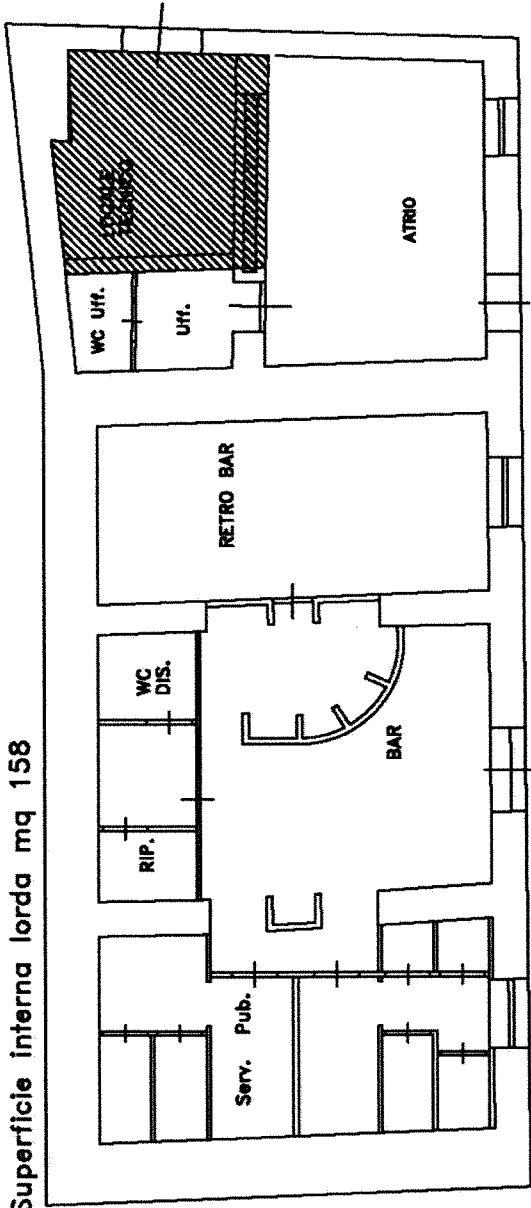

CASALE C

PIANO TERRA

Superficie interna lorda mq 158

 locali esclusi

PIANO PRIMO

Superficie interna lorda mq 172