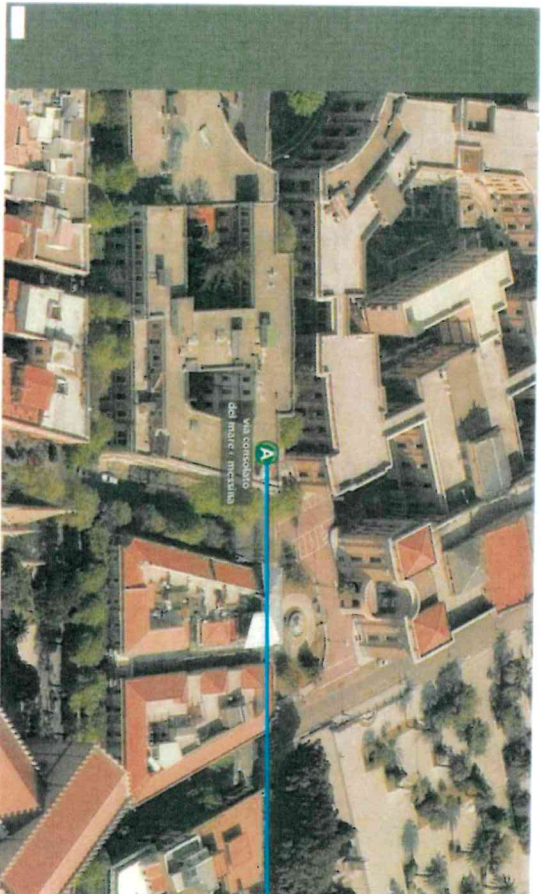

Via Universita', 98122 Messina, Sicilia, Italia to palazzo mariani messina

- Web
- Immagini
- Notizie
- Video
- Shopping
- **Mappe**
- Recipes

A via consolida del mare - messina

B palazzo mariani messina
messina messina

Mappa

3D

1,3 mi

A via consolida del mare messina

466 m

↑ Svolgere a destra su Via Giuseppe Garibaldi

0,2 mi

↓ Dirigerti a sinistra su Via 1 Settembre

0,3 mi

Via Universita', 98122 Messina, Sicilia, Italia to palazzo mariani messina

Clicca su "SI" per ottenere una migliore esperienza di navigazione con annunci personalizzati dai nostri partner. Se non desideri che i tuoi dati vengano utilizzati in questo modo, clicca su "NO".

No

SI