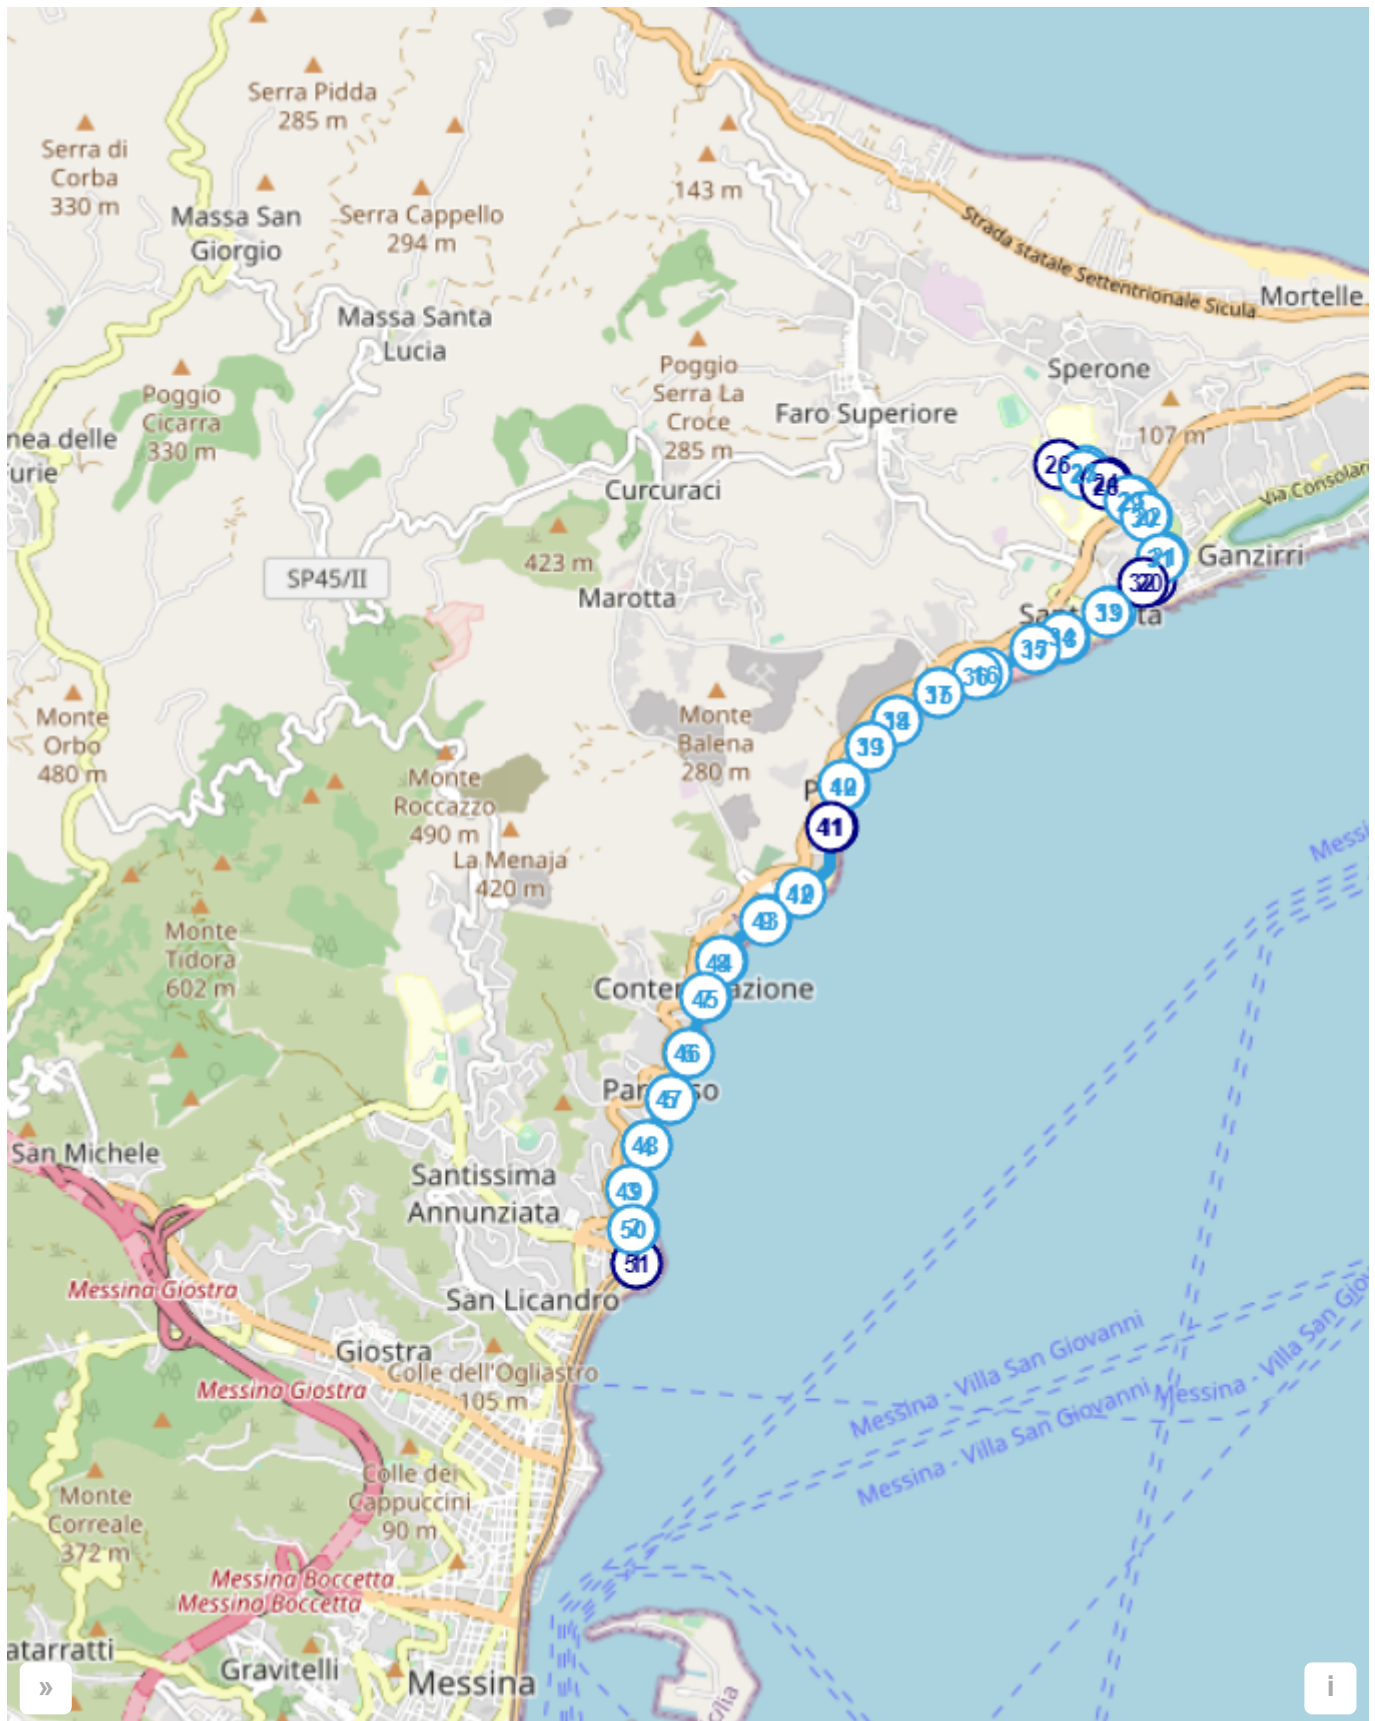

MAPPA

DETTAGLIO PERCORSO

Codice percorso	S03_0_A	Codice versione percorso	1
Descrizione percorso	Terminal Museo - Osp. Papardo - Terminal Museo		
Codice linea	S3 Navetta Papardo	Direzione	Andata
Inizio validità	14/04/2021	Fine validità	31/12/2023