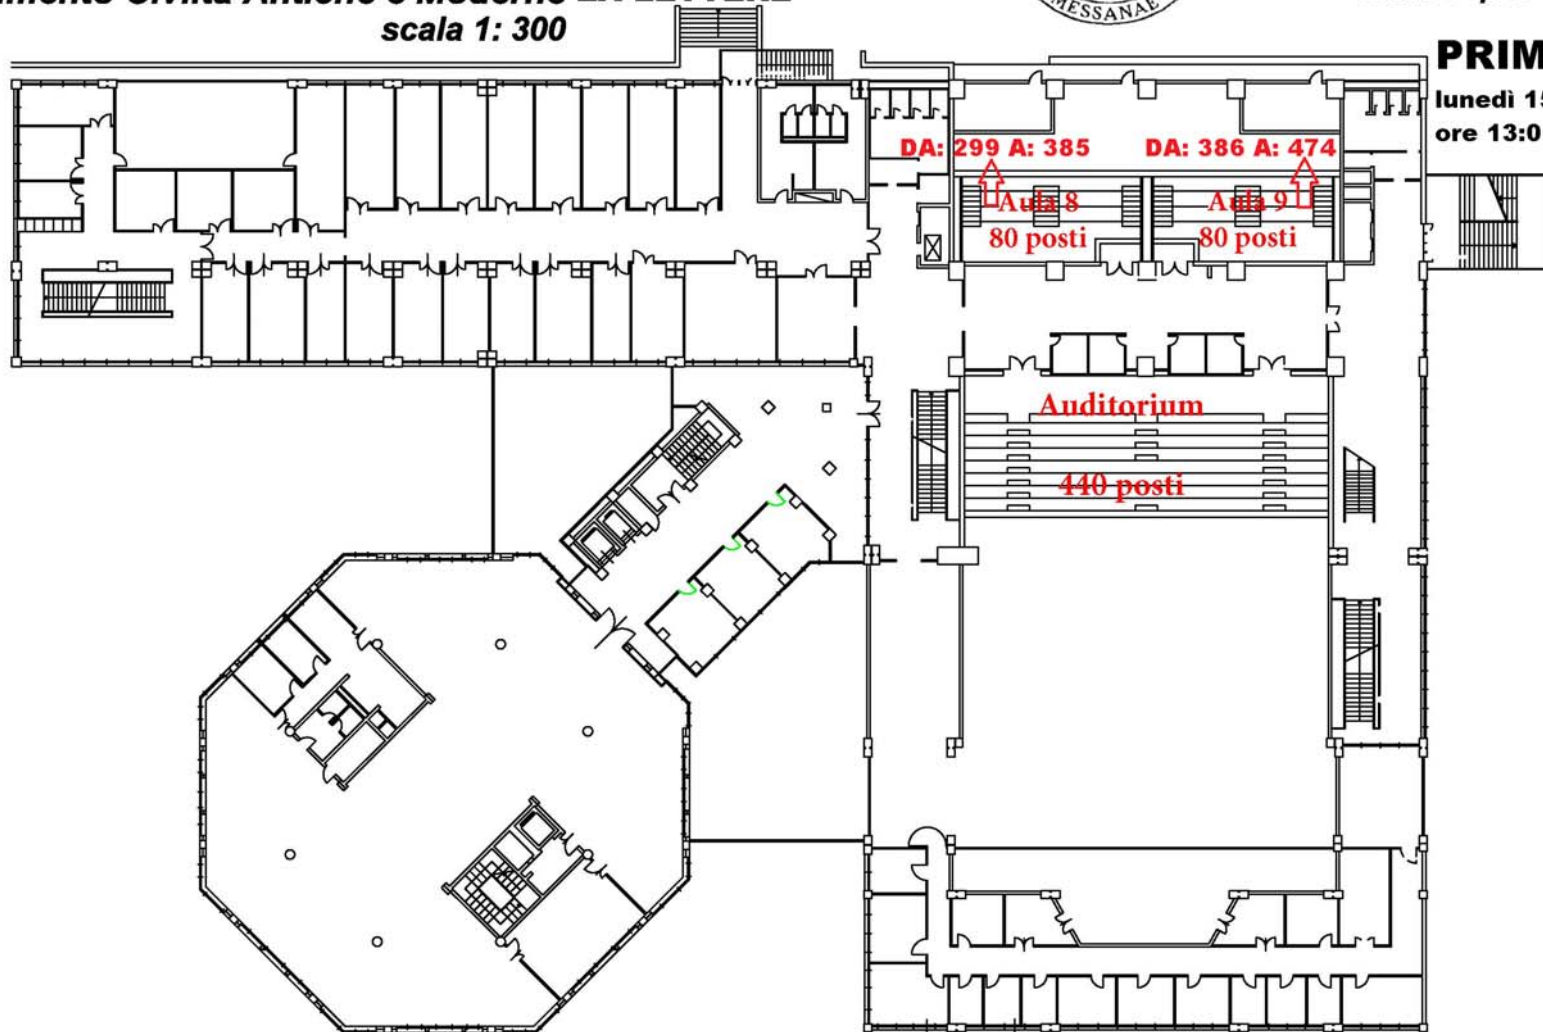

SUDDIVISIONE PREMATRICOLA PER AULA

Dipartimento Civiltà Antiche e Moderne EX LETTERE
scala 1: 300

livello 4 - p. 2

PRIMARIA

lunedì 15 aprile 2019
ore 13:00