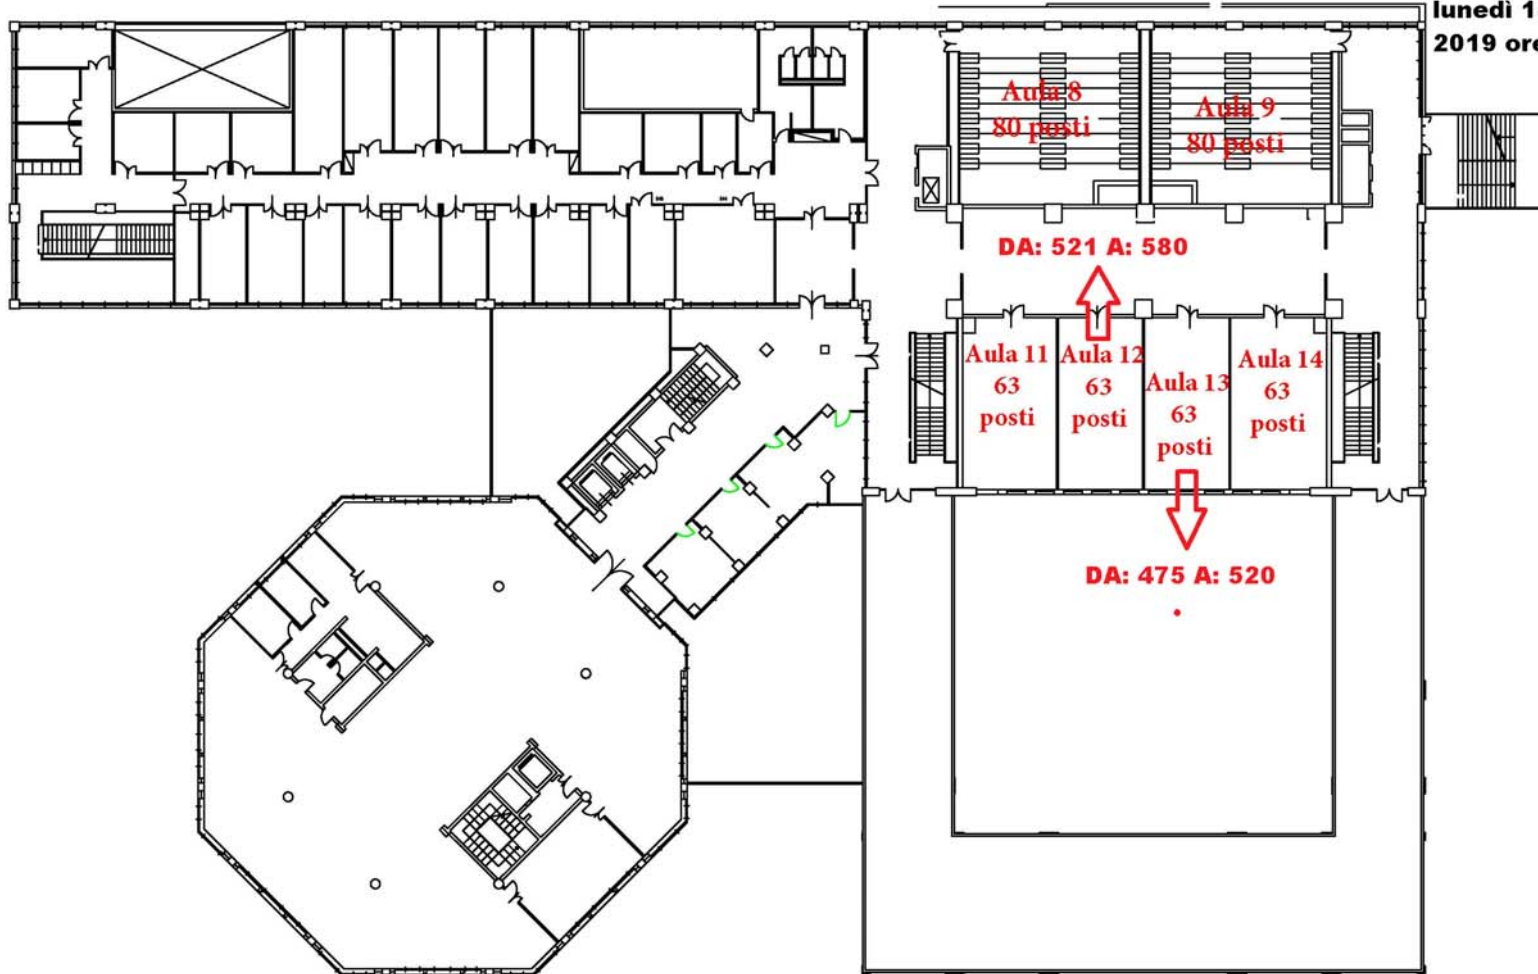

SUDDIVISIONE PREMATICOLA PER AULA

Dipartimento Civiltà Antiche e Moderne **EX LETTERE**
scala 1: 300

livello 6 - p. 4

PRIMARIA

lunedì 15 aprile
2019 ore 13:00