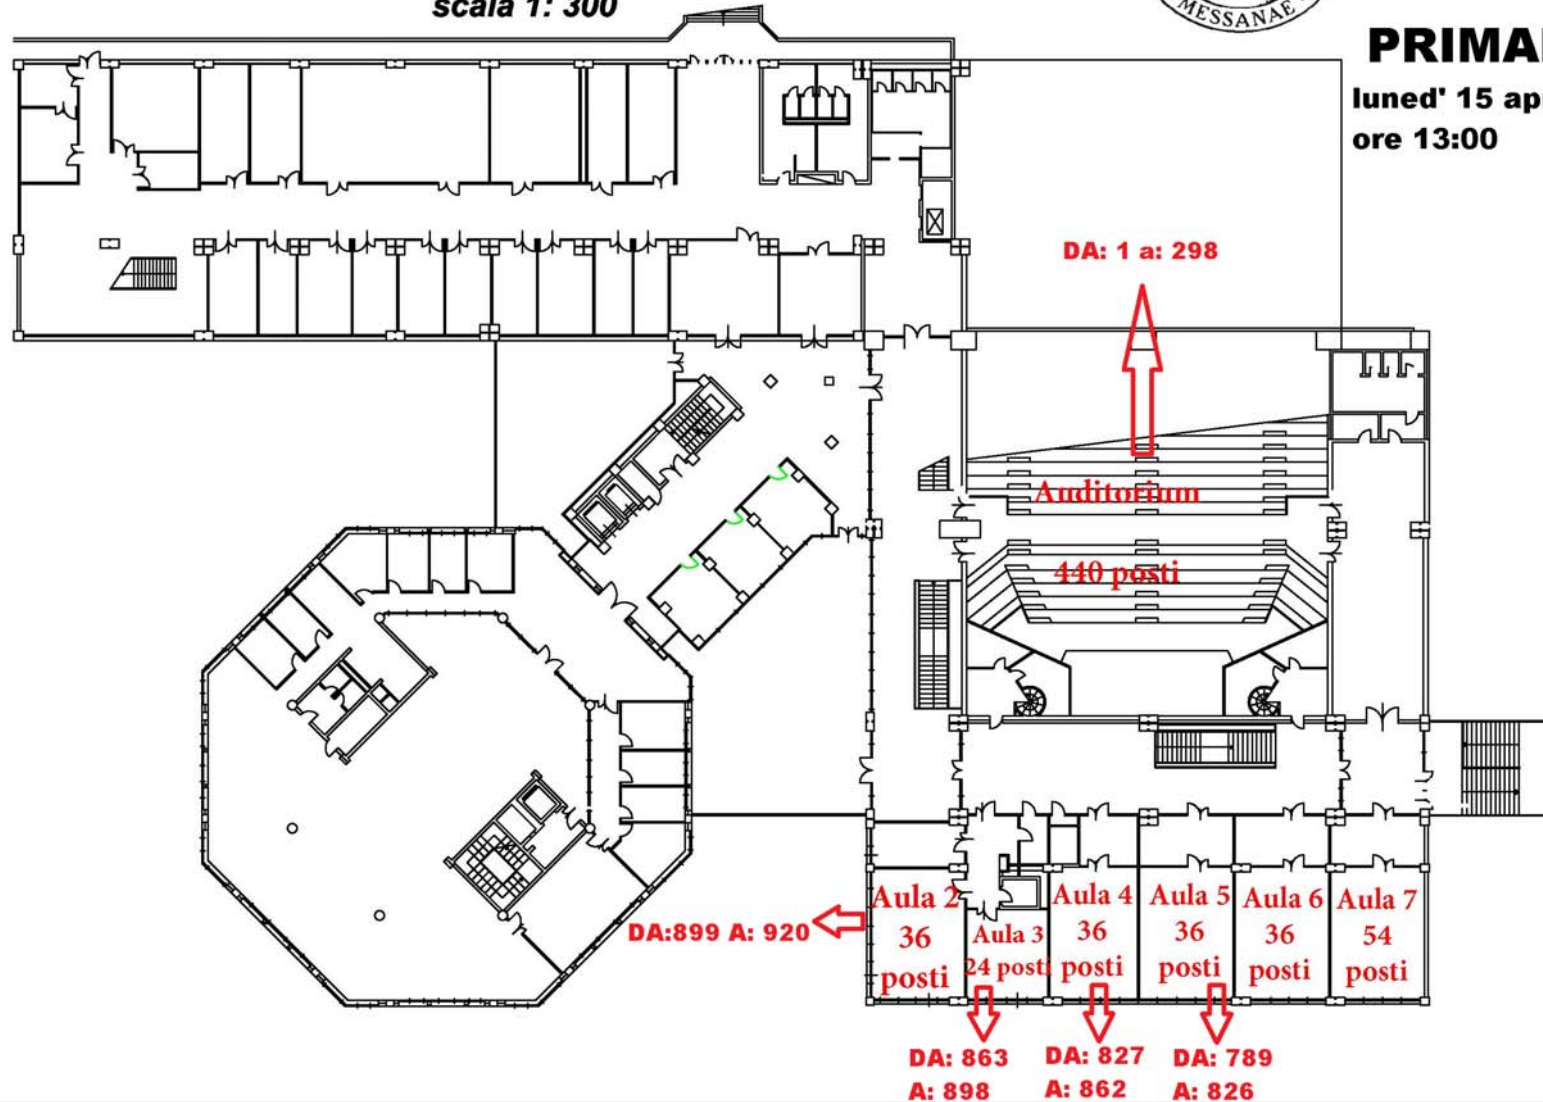

SUDDIVISIONE PREMATRICOLA PER AULA

Dipartimento Civiltà Antiche e Moderne ex LETTERE
scala 1: 300

livello 3 - p. 1

PRIMARIA

lunedì 15 aprile 2019
ore 13:00

SUDDIVISIONE PREMATRICOLA PER AULA

Dipartimento Civiltà Antiche e Moderne EX LETTERE
scala 1: 300