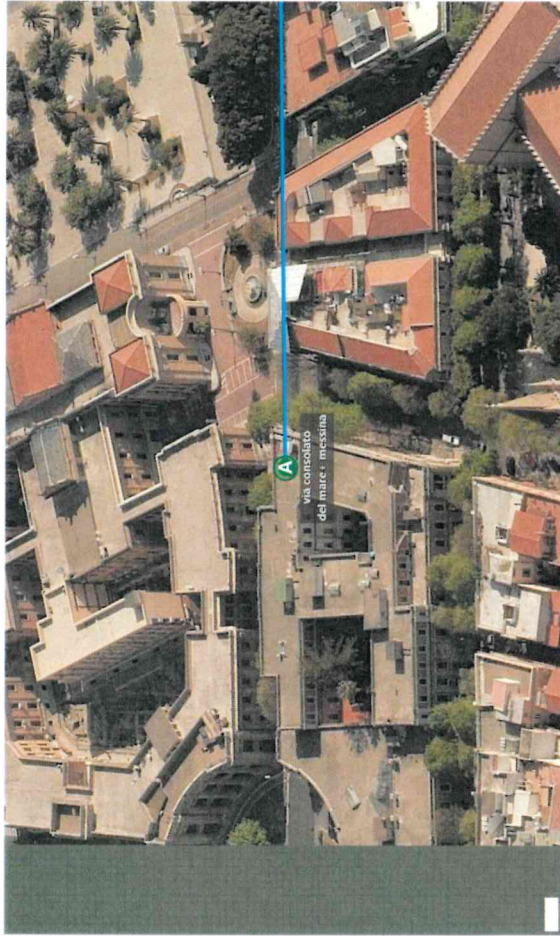

A.L.L.3

Via Università, 98122 Messina, Sicilia, Italia to palazzo mariani messina

- Web
- Immagini
- Notizie
- Videos
- Shopping
- Mappe
- Recipes

A via consolato del mare a messina

B palazzo mariani messina

mostra opzioni

Azzurra Val

1.3 mi

A via consolato del mare a messina

Parte da Via Consolato del Mare verso Via
Cristoforo Colombo

466 ft

↳ Svoltare a destra su Via Giuseppe Gambaldi

0.2 mi

↳ Dirigersi a sinistra su Via 1 Settembre

0.3 mi

Via Università, 98122 Messina, Sicilia, Italia to palazzo mariani messina

Clicca su "SI" per ottenere una migliore esperienza di navigazione con annunci personalizzati dai nostri partner. Scopri di più su come utilizziamo i tuoi dati e con chi li condividiamo

NO ☒ SI