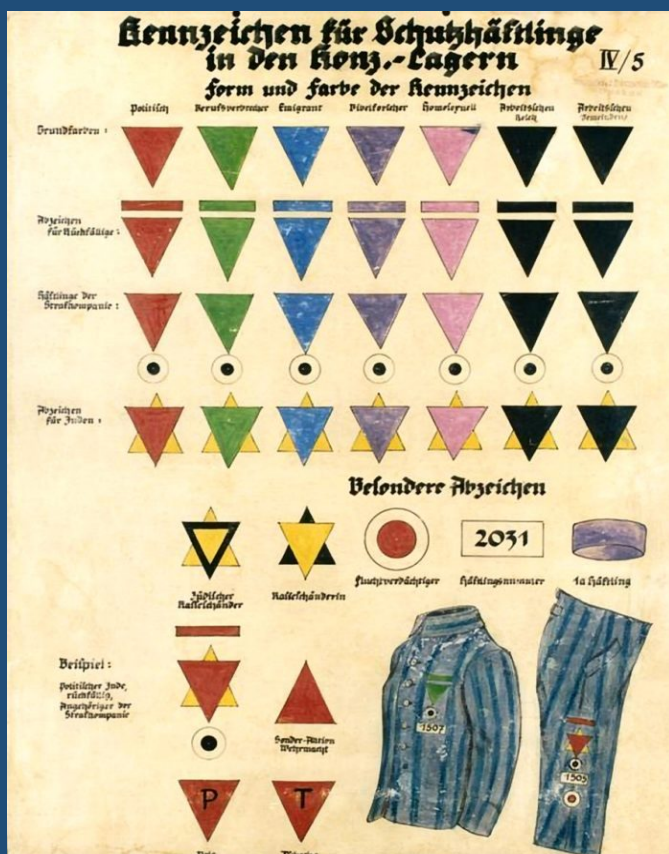

Centro Europeo di Studi su Mito e Simbolo

Il triangolo rosa

La memoria dimenticata

Intervengono:

Rita Fulco (Univ. Messina)

Nataascia Mattucci (Univ. Macerata)

Caterina Resta (Univ. Messina)

Messina, 27 gennaio 2022
ore 17:00