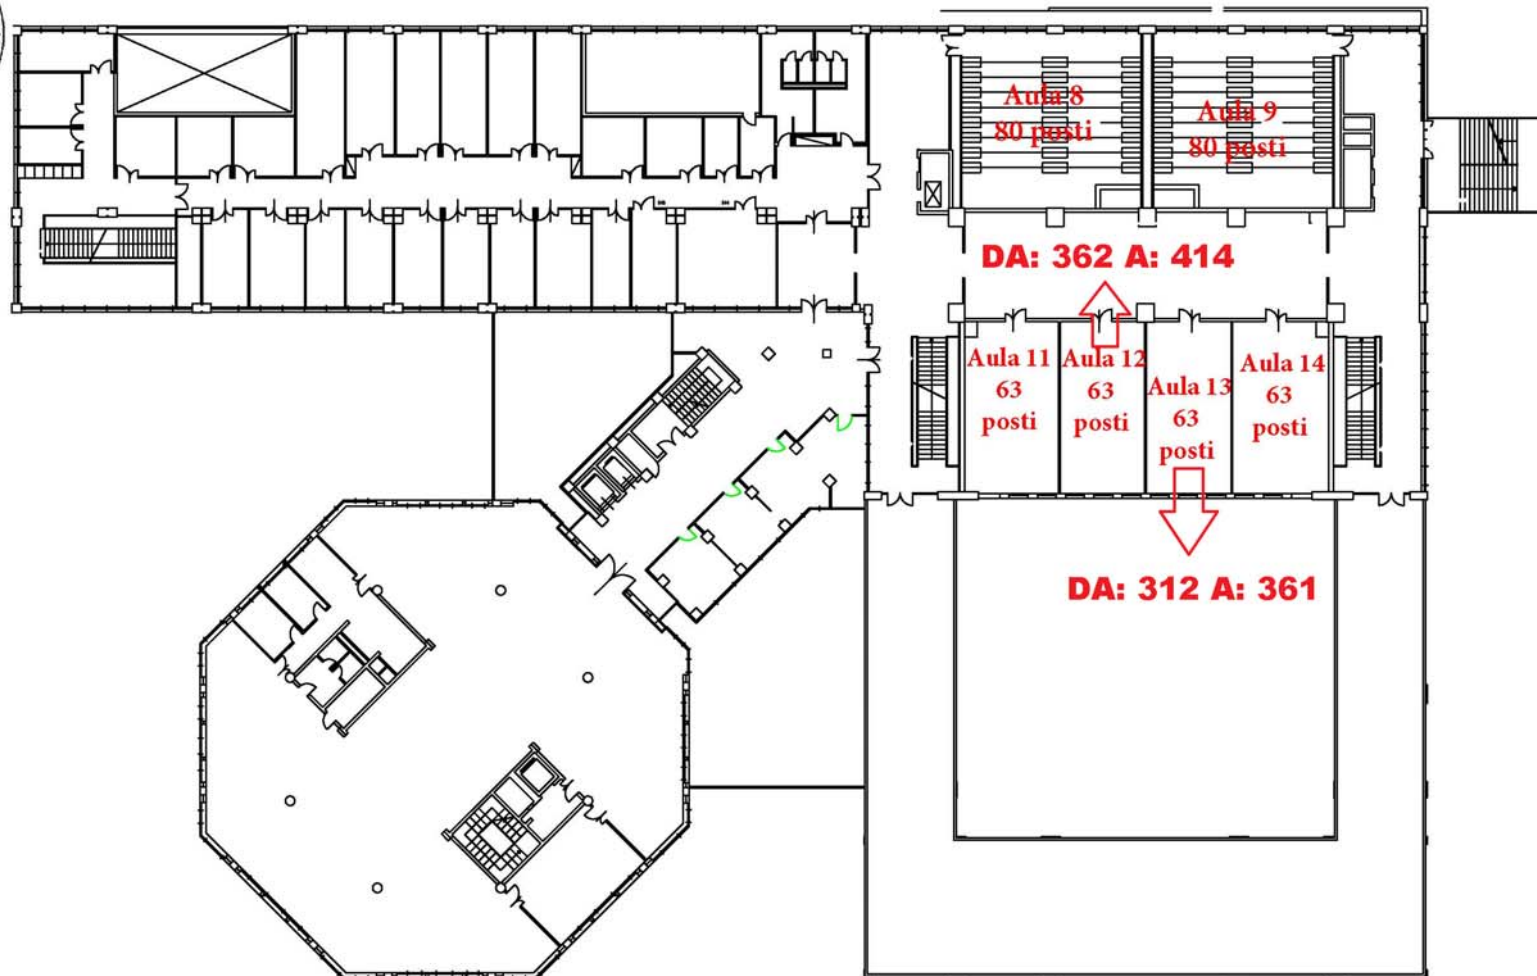

SUDDIVISIONE PREMATRICOLA PER AULA I GRADO - martedì 16/04/2019 ore 8:30

Dipartimento Civiltà Antiche e Moderne
scala 1: 300

livello 6 - p. 4

SUDDIVISIONE PREMATICOLA PER AULA

Dipartimento Civiltà Antiche e Moderne
scala 1: 300