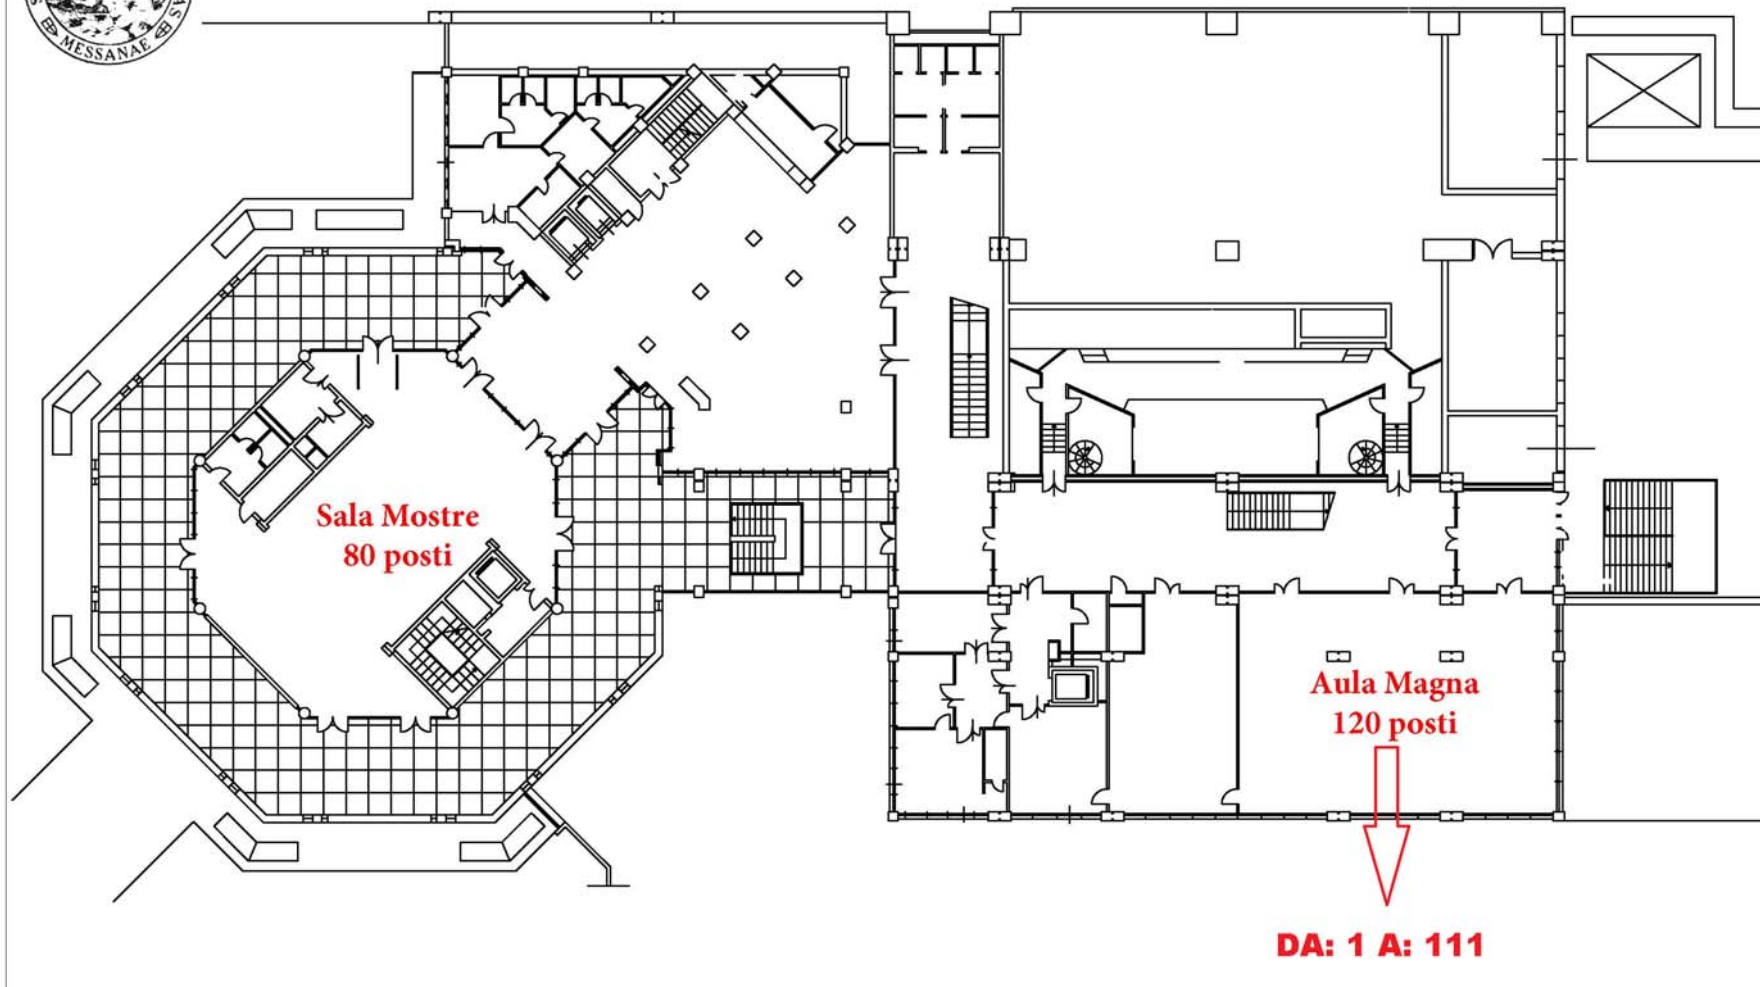

SUDDIVISIONE PREMATRICOLA PER AULA I GRADO - martedì 16/04/2019 ore 8:30

Dipartimento Civiltà Antiche e Moderne
scala 1: 250

livello 2 - p. 0

SUDDIVISIONE PREMATRICOLA PER AULA I GRADO - martedì 16/04/2019 ore 8:30

SUDDIVISIONE PREMATRICOLA PER AULA I GRADO - martedì 16/04/2019 ore 8:30

Dipartimento Civiltà Antiche e Moderne
scala 1: 300

livello 6 - p. 4

SUDDIVISIONE PREMATICOLA PER AULA

Dipartimento Civiltà Antiche e Moderne
scala 1: 300