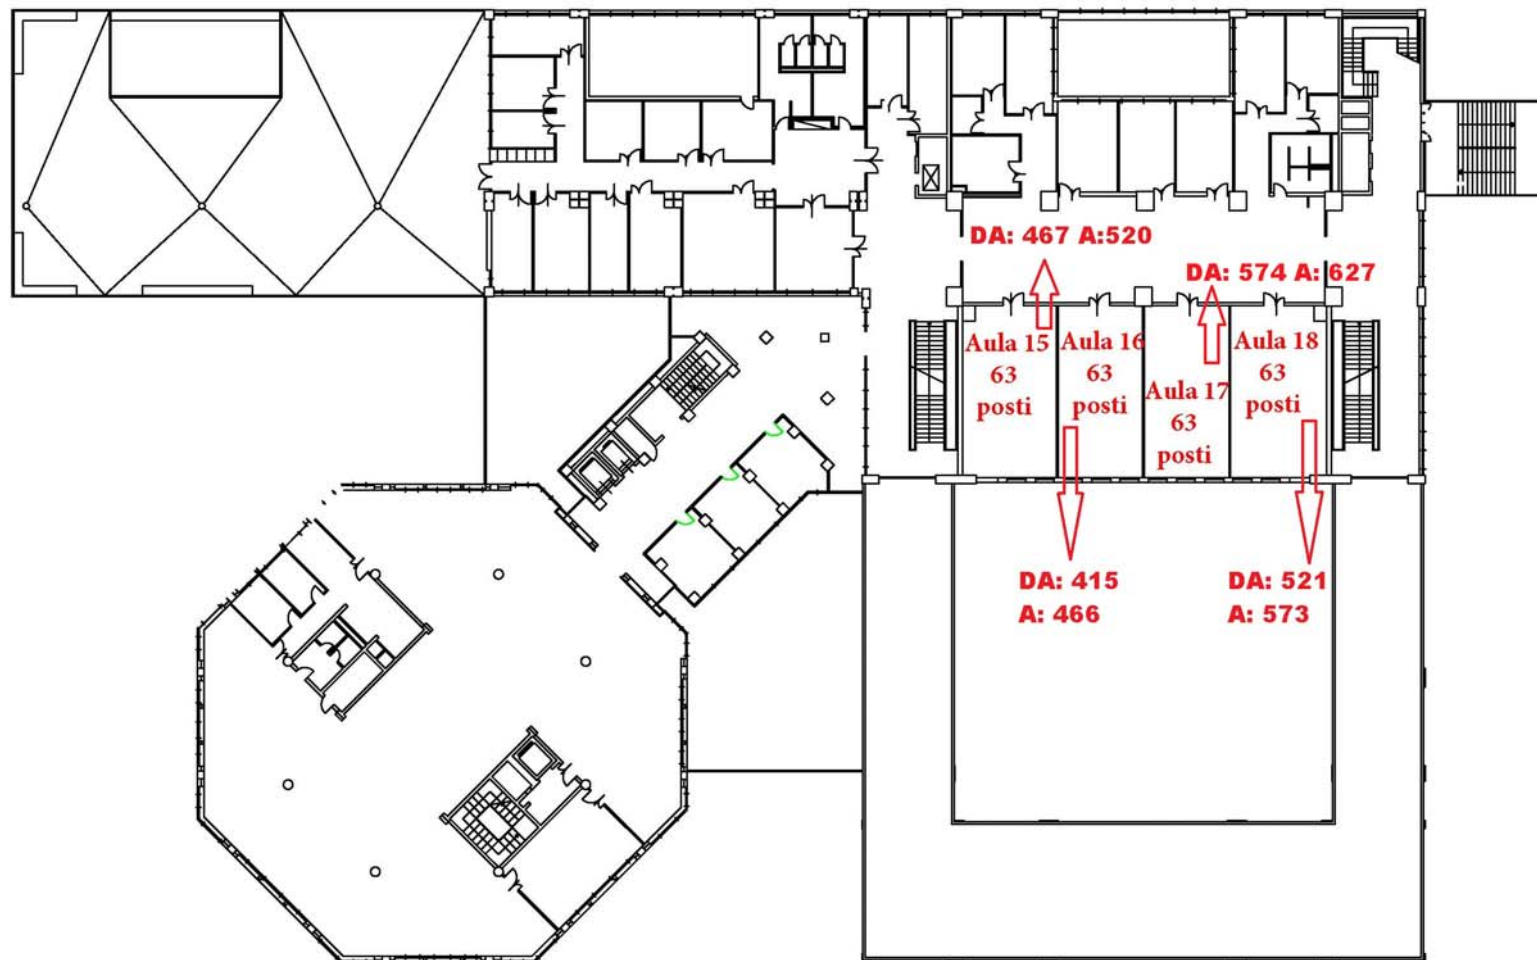

SUDDIVISIONE PREMATRICOLA PER AULA I GRADO - martedì 16/04/2019 ore 8:30

Dipartimento Civiltà Antiche e Moderne
scala 1: 300

livello 6 - p. 4

SUDDIVISIONE PREMATICOLA PER AULA

Dipartimento Civiltà Antiche e Moderne
scala 1: 300