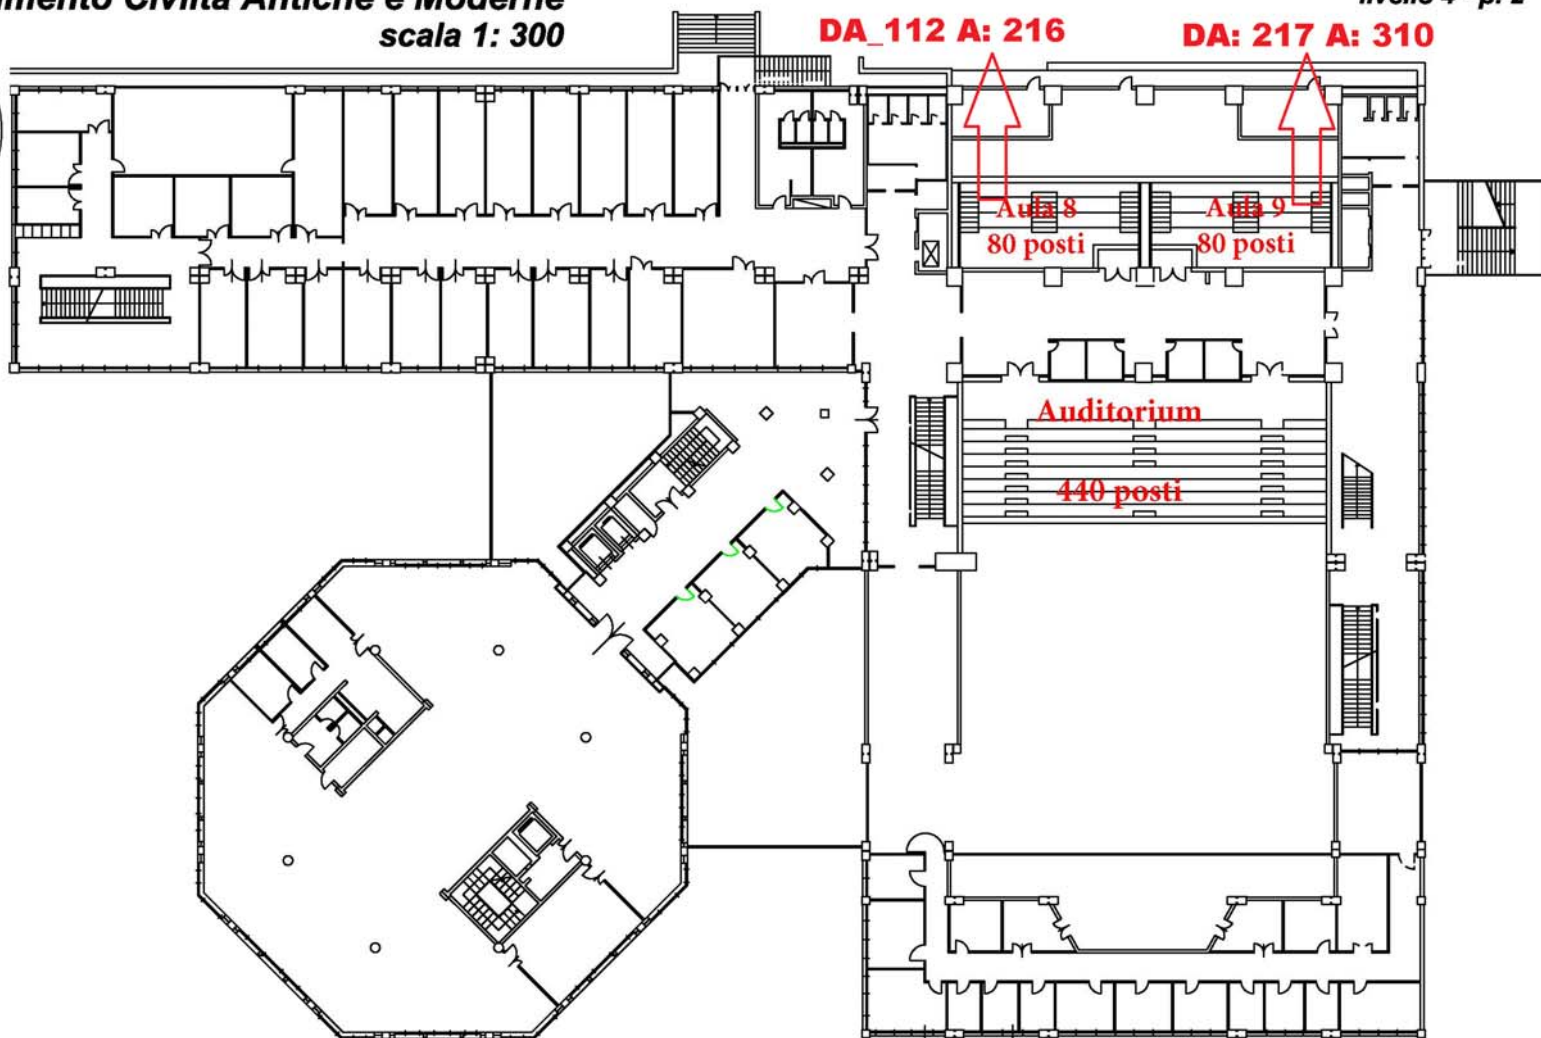

SUDDIVISIONE PREMATRICOLA PER AULA I GRADO - martedì 16/04/2019 ore 8:30

Dipartimento Civiltà Antiche e Moderne
scala 1: 300

livello 4 - p. 2