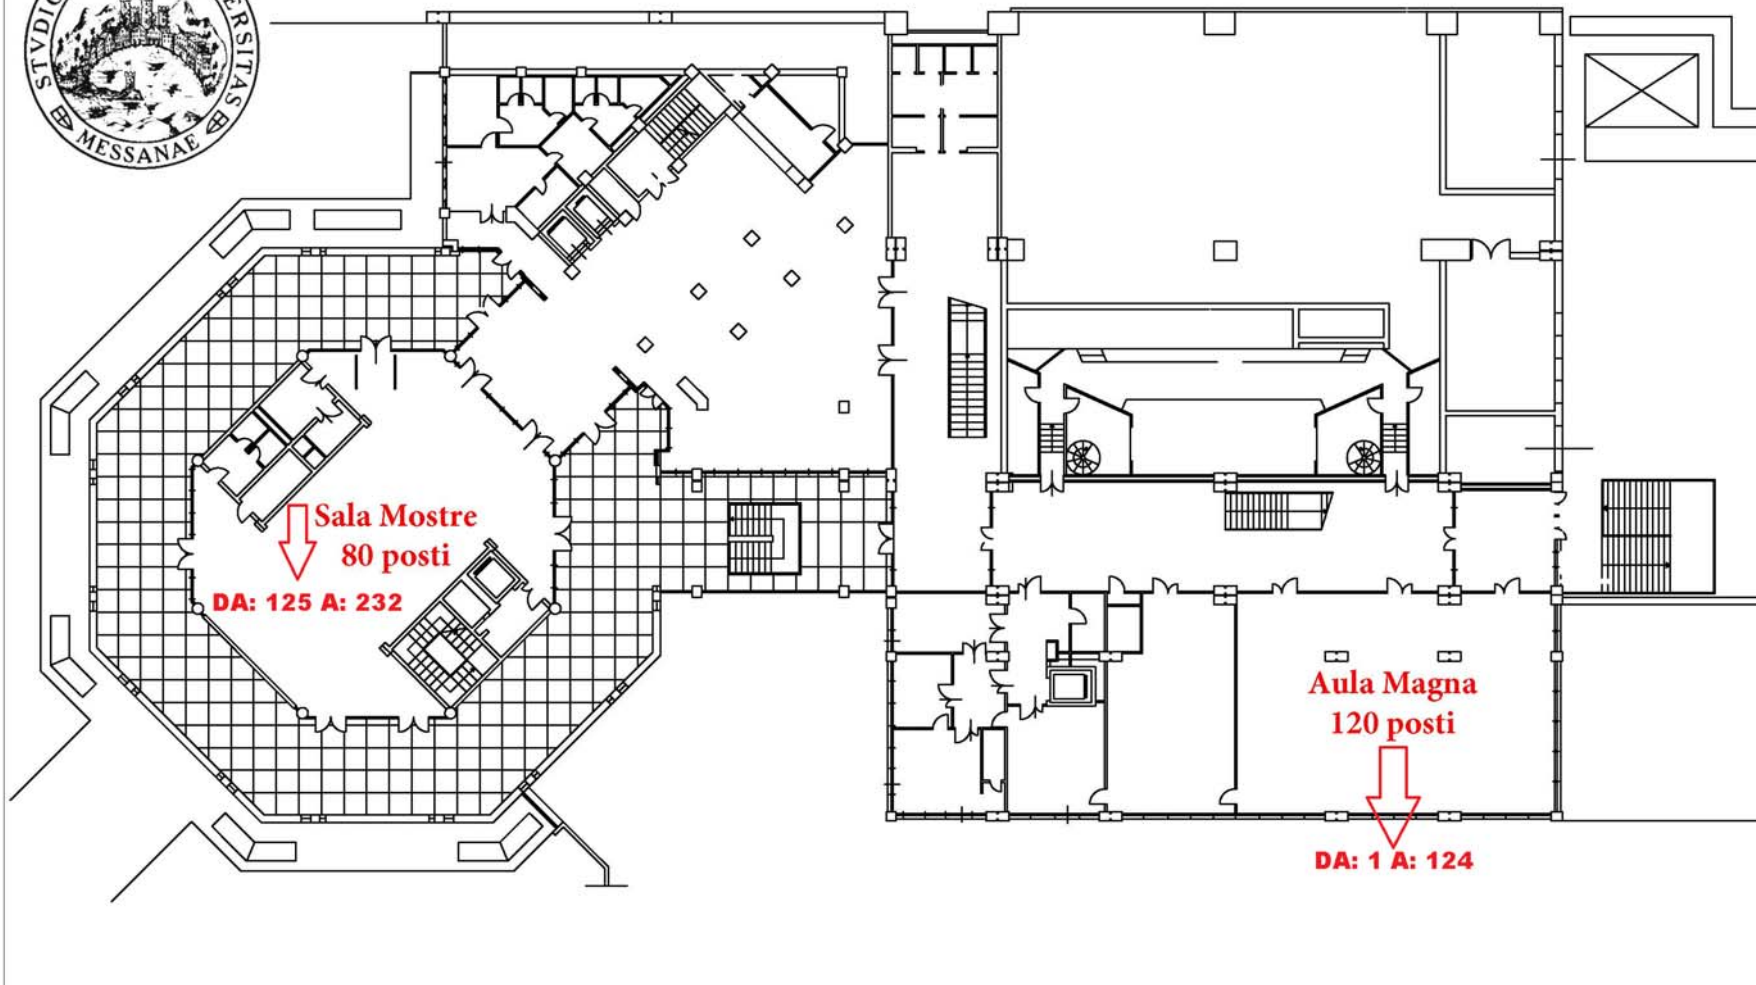

SUDDIVISIONE PREMATRICOLA PER AULA - II GRADO - martedì 16/04/2019 ore 13:00

Dipartimento Civiltà Antiche e Moderne
scala 1: 250

livello 2 - p. 0

SUDDIVISIONE PREMATICOLA PER AULA - II GRADO - martedì 16/04/2019 ore 13:00

Dipartimento Civiltà Antiche e Moderne
scala 1: 300

livello 4 - p. 2

SUDDIVISIONE PREMATRICOLA PER AULA - II GRADO - martedì 16/04/2019 ore 13:00

Dipartimento Civiltà Antiche e Moderne
scala 1: 300

livello 5 - p. 3