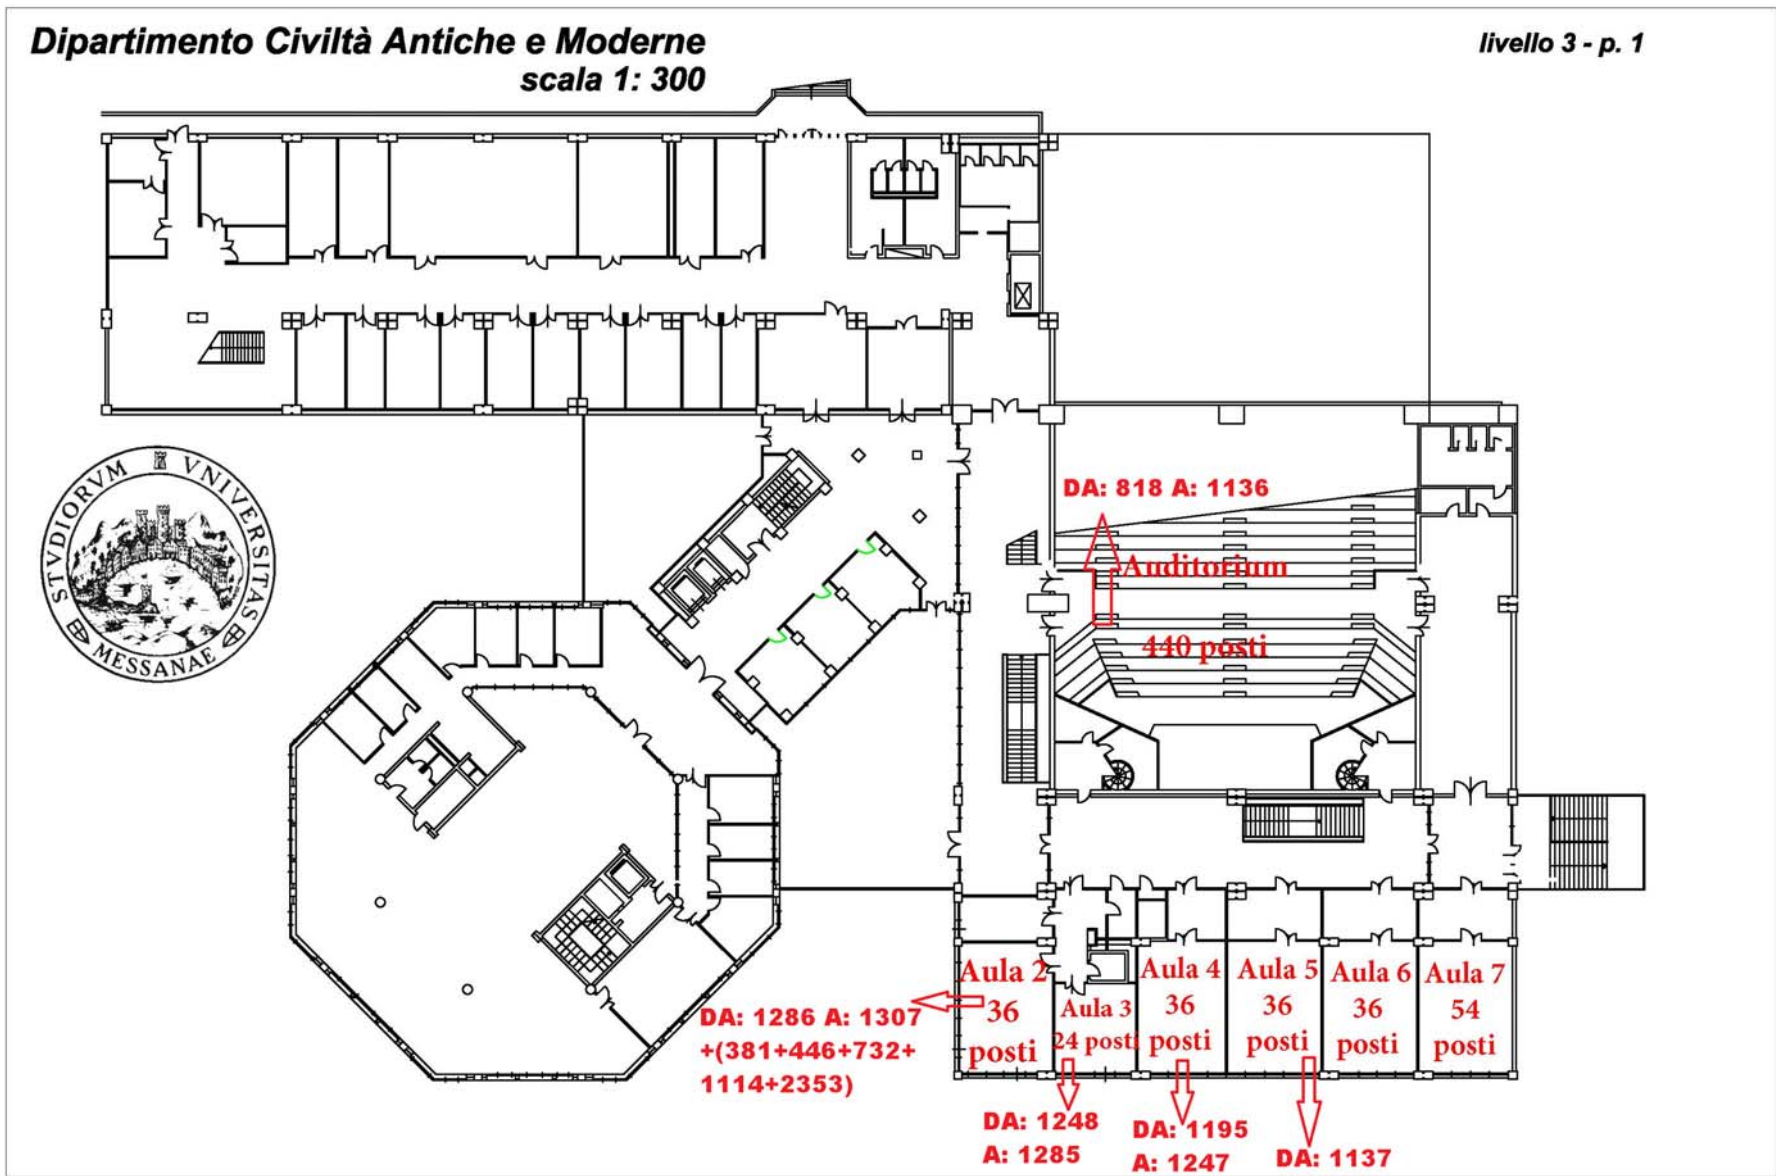

SUDDIVISIONE PREMATRICOLA PER AULA - II GRADO - martedì 16/04/2019 ore 13:00