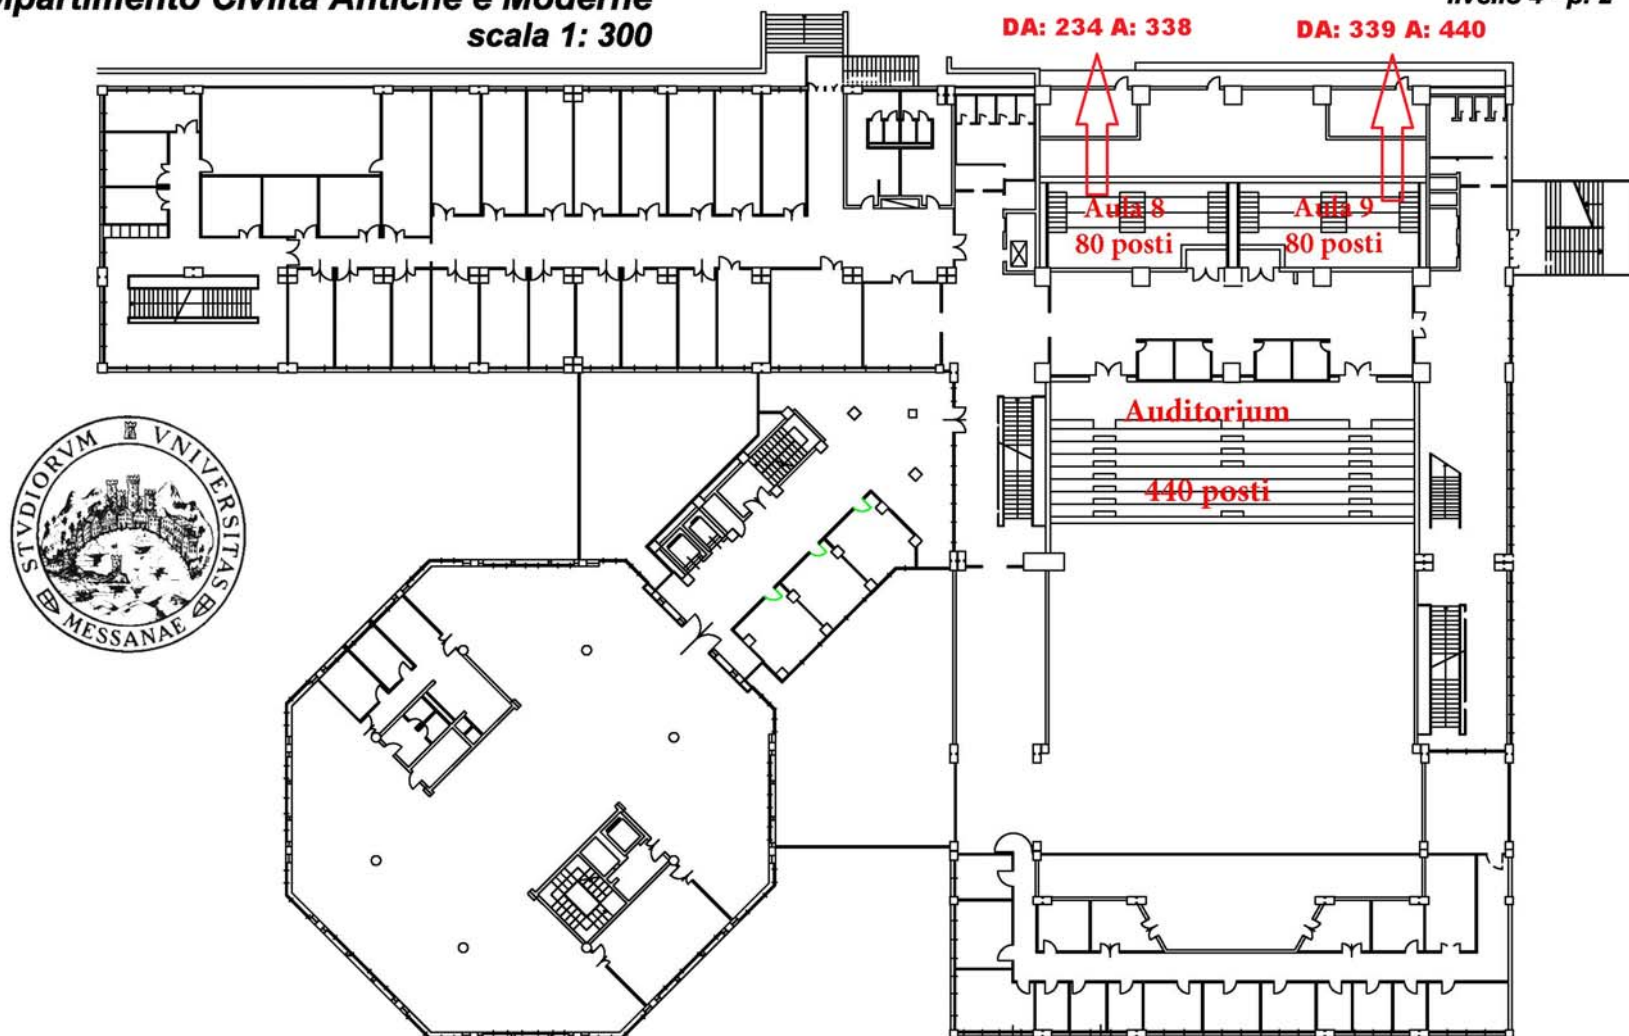

SUDDIVISIONE PREMATRICOLA PER AULA - II GRADO - martedì 16/04/2019 ore 13:00

Dipartimento Civiltà Antiche e Moderne
scala 1: 250

livello 2 - p. 0

SUDDIVISIONE PREMATICOLA PER AULA - II GRADO - martedì 16/04/2019 ore 13:00

Dipartimento Civiltà Antiche e Moderne
scala 1: 300

livello 4 - p. 2

SUDDIVISIONE PREMATRICOLA PER AULA - II GRADO - martedì 16/04/2019 ore 13:00

Dipartimento Civiltà Antiche e Moderne
scala 1: 300

livello 5 - p. 3