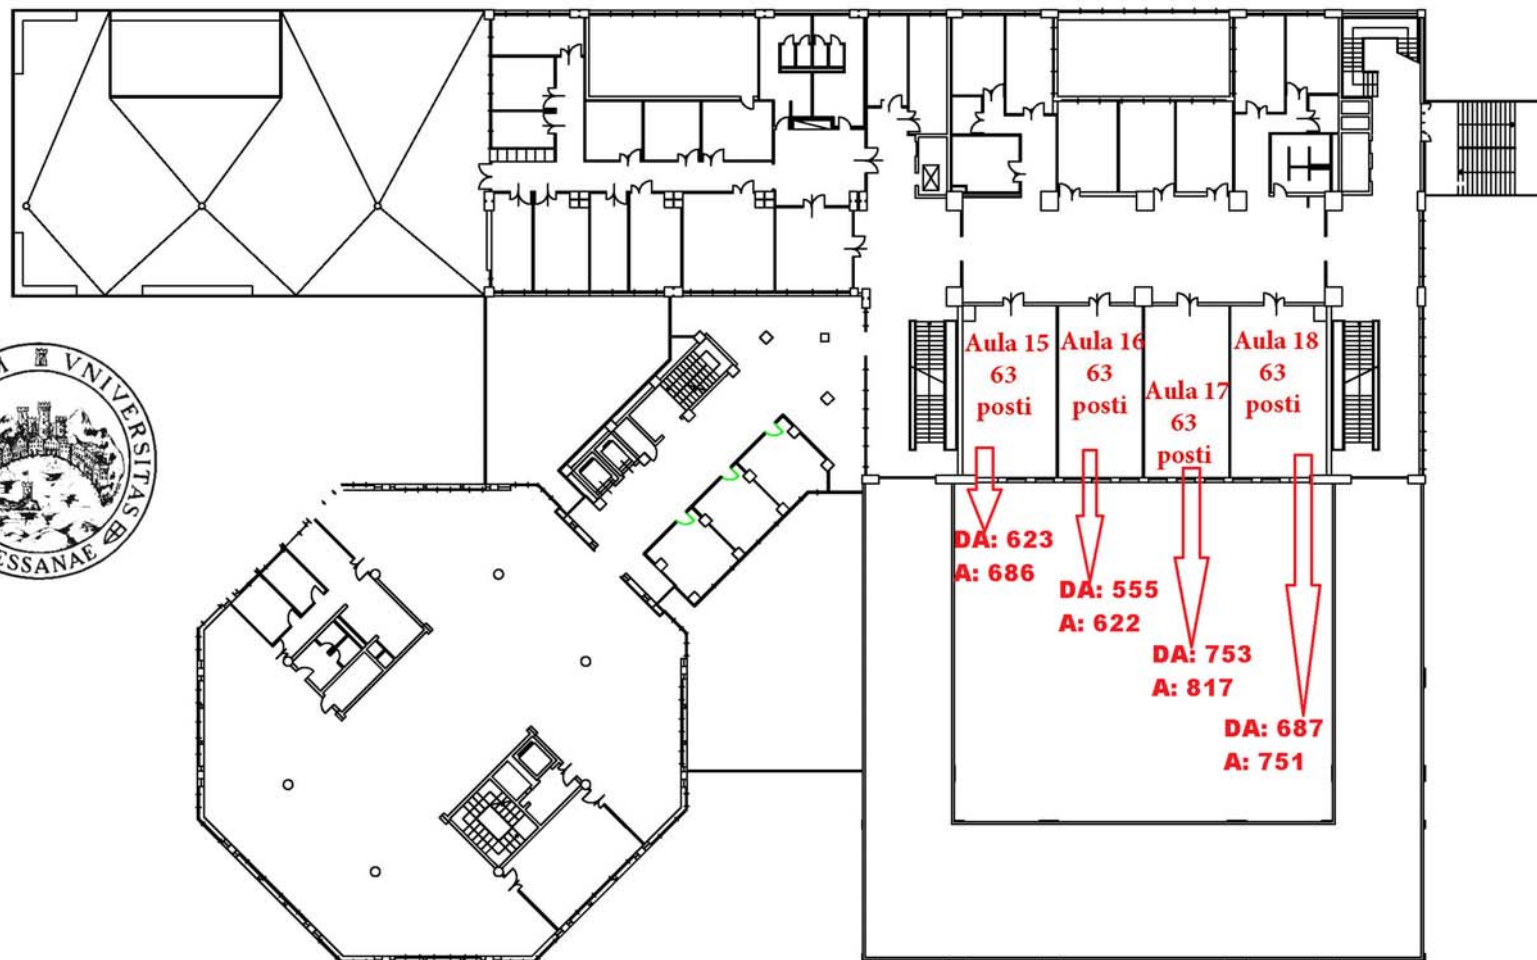

SUDDIVISIONE PREMATRICOLA PER AULA - II GRADO - martedì 16/04/2019 ore 13:00

Dipartimento Civiltà Antiche e Moderne
scala 1: 300

livello 6 - p. 4

SUDDIVISIONE PREMATRICOLA PER AULA - II GRADO - martedì 16/04/2019 ore 13:00