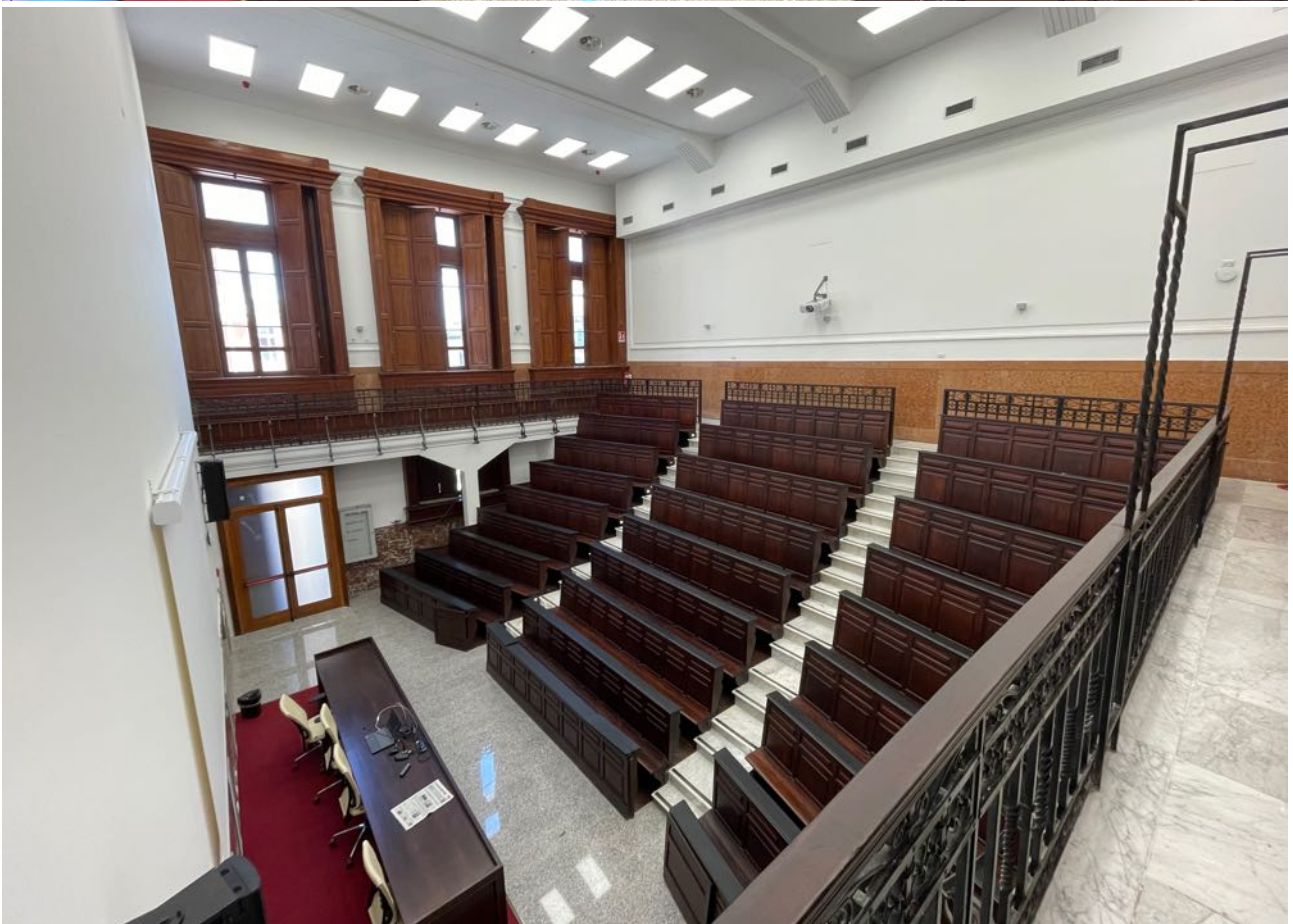

### AULE. SEDE DI MESSINA.

Per le **attività didattiche** sono a disposizione del Dipartimento **12 aule**.

Nell'**Edificio B** (Plesso centrale dell'Ateneo), sono ubicate le seguenti aule: **Aula 1, Aula 2, Aula 3 "Vincenzo Scalisi", Aula 4, Aula 5 "Salvatore Pugliatti", Aula "Silvestri"**.

Nell'**Edificio G** (Plesso centrale dell'Ateneo) è a disposizione del Dipartimento di Giurisprudenza l'**Aula ex Chimica**.

Presso l'**Aulario**, Via Pietro Castelli 40, piano secondo, sono a disposizione del Dipartimento di Giurisprudenza le seguenti aule: **Aula 201, Aula 202, Aula 203, Aula 204, Aula 205 e Aula 206**.

Dipartimento di Giurisprudenza "S. Pugliatti": esterno

Aula 1 Sede di Messina

## Aula 2 Sede di Messina

Aula 3 "V. Scalisi" Sede di Messina

Aula 4 Sede di Messina

Aula 5 "S. Pugliatti" Sede di Messina

Aula "Silvestri" Sede di Messina

Aula ex Chimica Sede di Messina

Aulario dell'Ateneo Sede di Messina