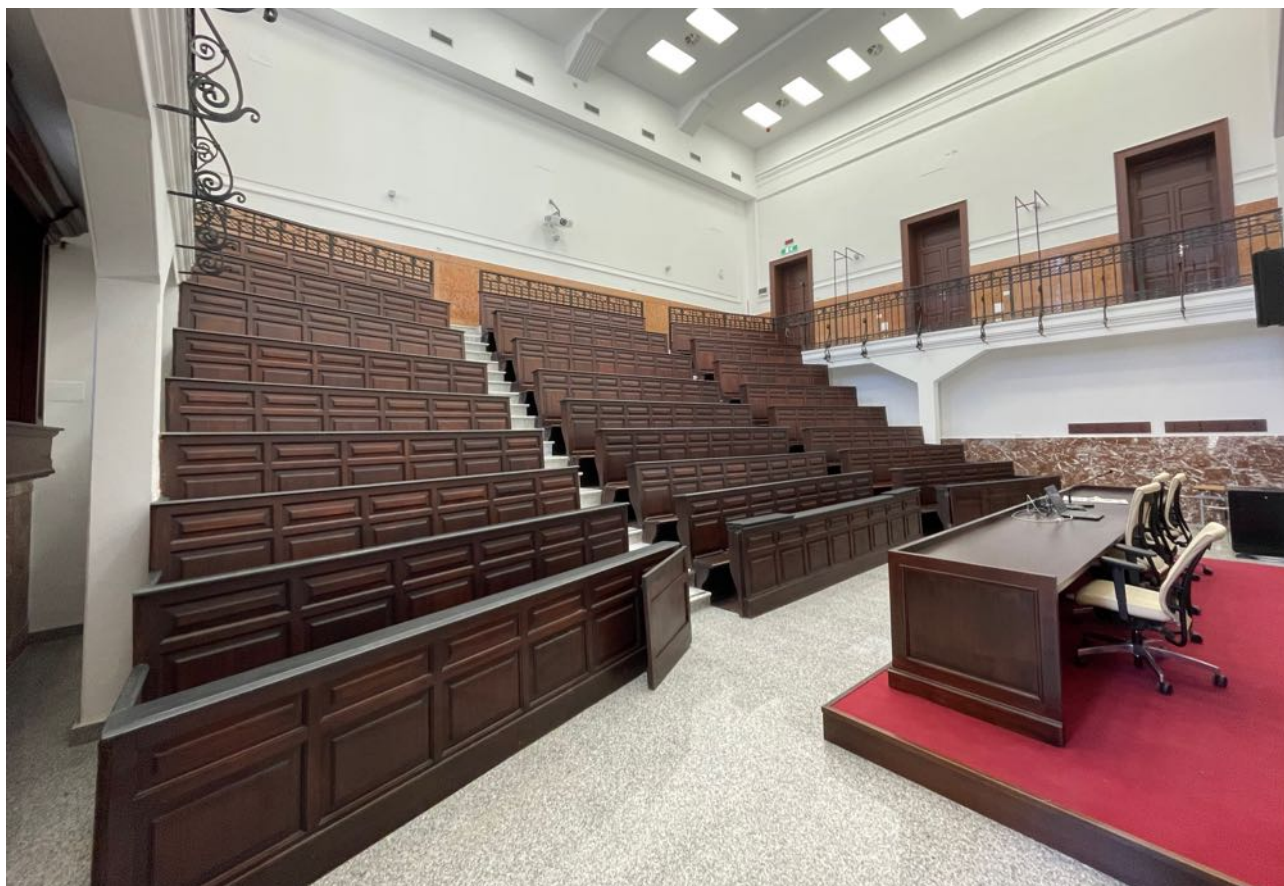

### AULE. SEDE DI MESSINA.

Per le **attività didattiche** sono a disposizione del Dipartimento **12 aule**.

Nell'**Edificio B** (Plesso centrale dell'Ateneo), sono ubicate le seguenti aule: **Aula 1, Aula 2, Aula 3 "Vincenzo Scalisi", Aula 4, Aula 5 "Salvatore Pugliatti", Aula "Silvestri"**.

Nell'**Edificio G** (Plesso centrale dell'Ateneo) è a disposizione del Dipartimento di Giurisprudenza l'**Aula ex Chimica**.

Presso l'**Aulario**, Via Pietro Castelli 40, piano secondo, sono a disposizione del Dipartimento di Giurisprudenza le seguenti aule: **Aula 201, Aula 202, Aula 203, Aula 204, Aula 205 e Aula 206**.

Dipartimento di Giurisprudenza "S. Pugliatti": esterno

Aula 1 Sede di Messina

## Aula 2 Sede di Messina

Aula 3 "V. Scalisi" Sede di Messina

Aula 4 Sede di Messina

Aula 5 "S. Pugliatti" Sede di Messina

Aula "Silvestri" Sede di Messina

Aula ex Chimica Sede di Messina

Aulario dell'Ateneo Sede di Messina