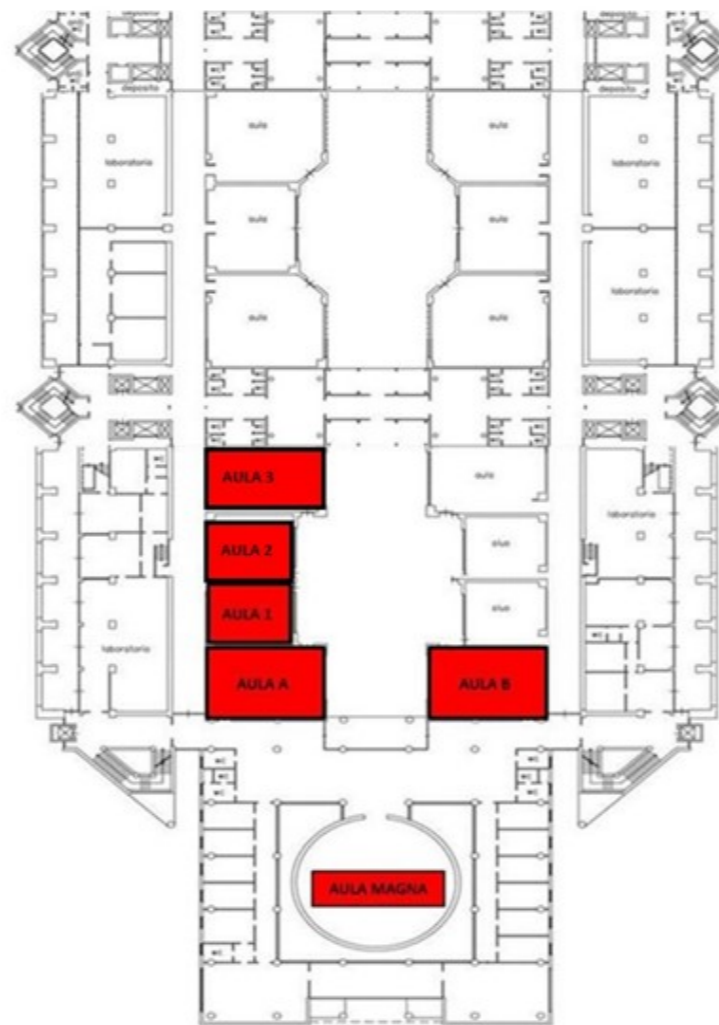

UNIVERSITÀ DE GLI STUDI DI MESSINA
DIPARTIMENTO DI SCIENZE VETERINARIE

*CORSO DI LAUREA SCIENZE, TECNOLOGIE E
SICUREZZA DELLE PRODUZIONI ANIMALI (L-38)*

DOTAZIONE IN AULE PER L'ESPLETAMENTO DELLE ATTIVITÀ DIDATTICHE FRONTALI
PIANO AULE (vedi mappa allegata)

- Aula 3 – posti n. 100 (I Anno)
- Aula 2 – posti n. 70 (II Anno)
- Aula 1 – posti n. 70 (III Anno)
- Aula A – posti n. 50
- Aula B – posti n. 50

MAPPA PIANO AULE