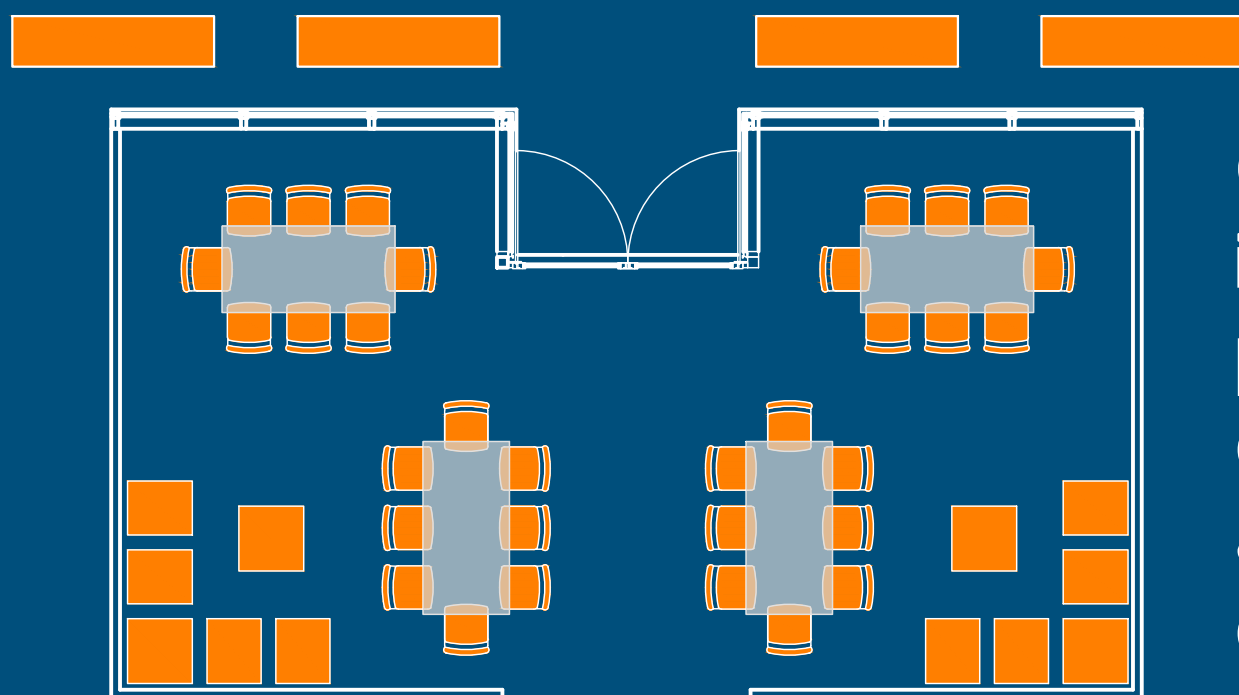

COMMON ROOM

662

SALA ARANCIO

Un
INGEGNERIA **ME**

Garantiamo
insieme la
permanenza
degli arredi
all'interno
della **SALA
ARANCIO**.

Rimettiamo tutto a posto dopo l'uso.

[4 tavoli / 32 sedie / 8 poltrone / 4 pouf / 4 panche /
2 divanetti angolari / 4 divanetti lineari]