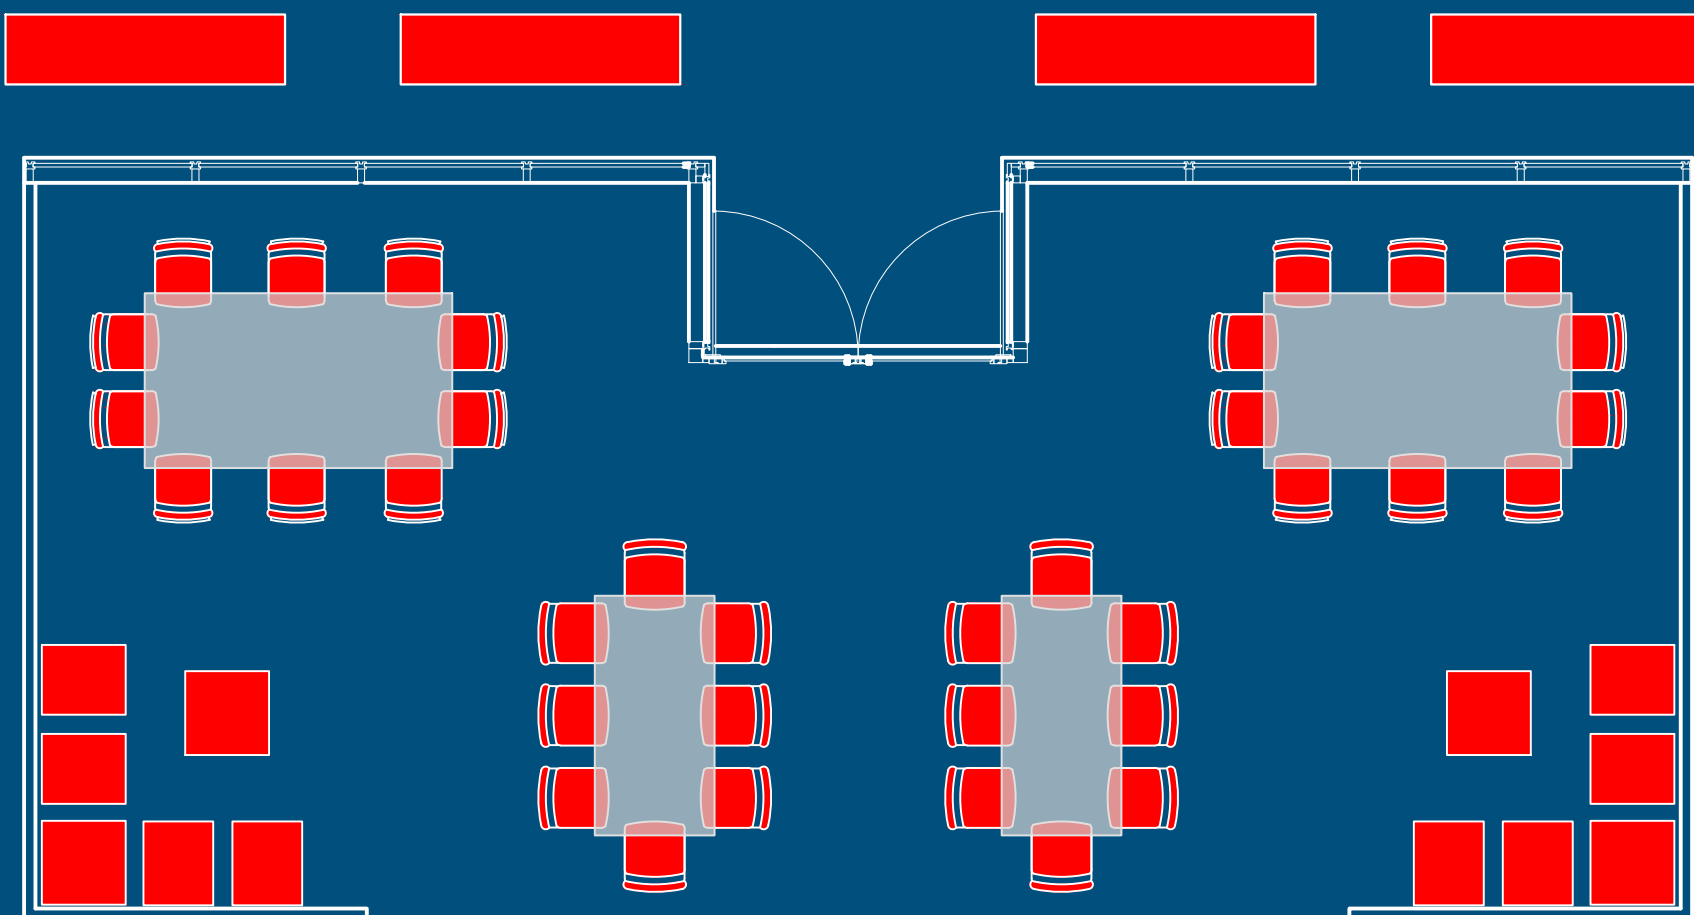

COMMON ROOM

402

# SALA ROSSA

**Un**  
INGEGNERIA **ME**

Garantiamo insieme la permanenza degli  
arredi all'interno della **SALA ROSSA**.

*Rimettiamo tutto a posto dopo l'uso.*

[ 4 tavoli / 36 sedie / 8 poltrone / 4 pouf / 4 panche ]